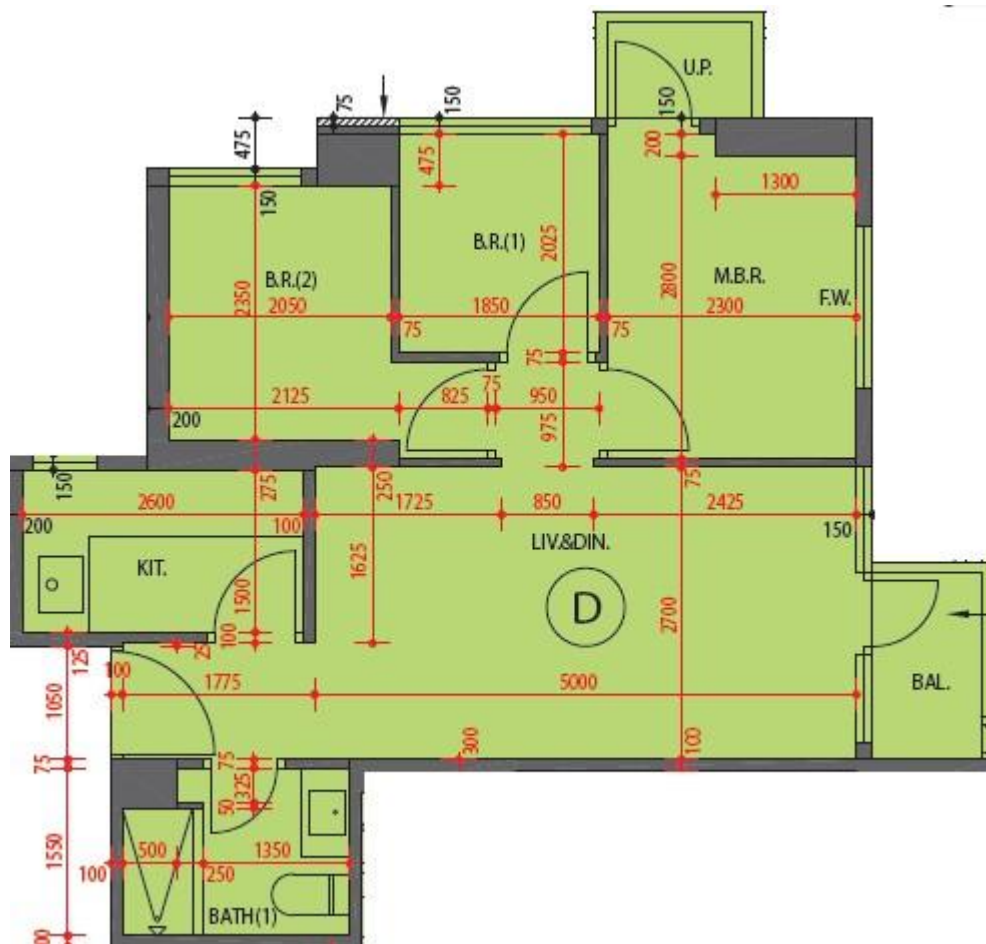

朗屏8號 The Spectra
3座1樓D室-單位平面圖
實用面積:533呎
露台:24呎

*本單位平面圖只作參考及內部使用。