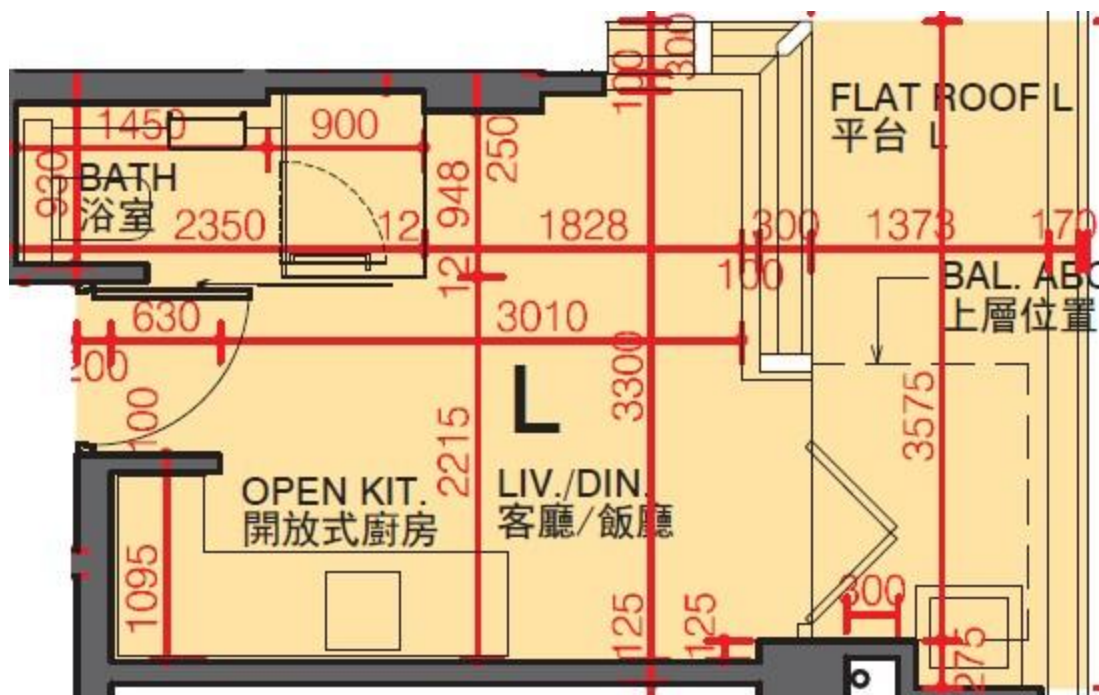

利奧坊·凱岸 Cetus · Square Mile
2座3樓L室-單位平面圖
實用面積:171呎

*本單位平面圖只作參考及內部使用。