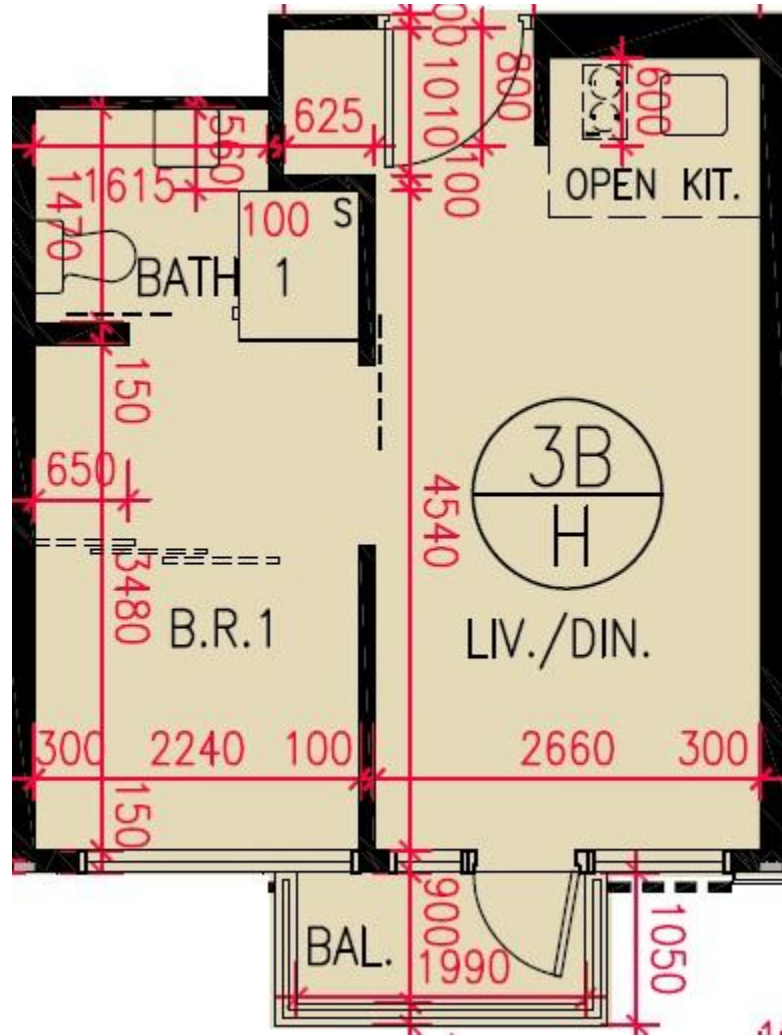

匯璽II Cullinan West II

3B座30-33, 35-43, 45-53, 55-56樓H室-單位平面圖

實用面積: 362呎

露台: 26呎

工作平台: 0呎

*本單位平面圖只作參考及內部使用。