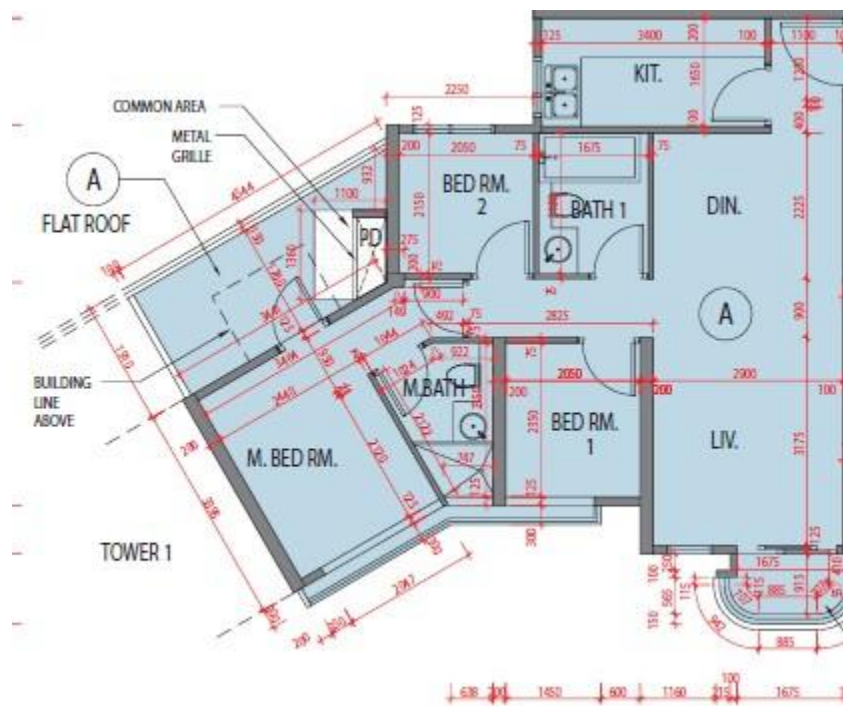

藍塘傲 Alto Residences
第2座
6樓A室-單位平面圖
實用面積:688呎

*本單位平面圖只作參考及內部使用。