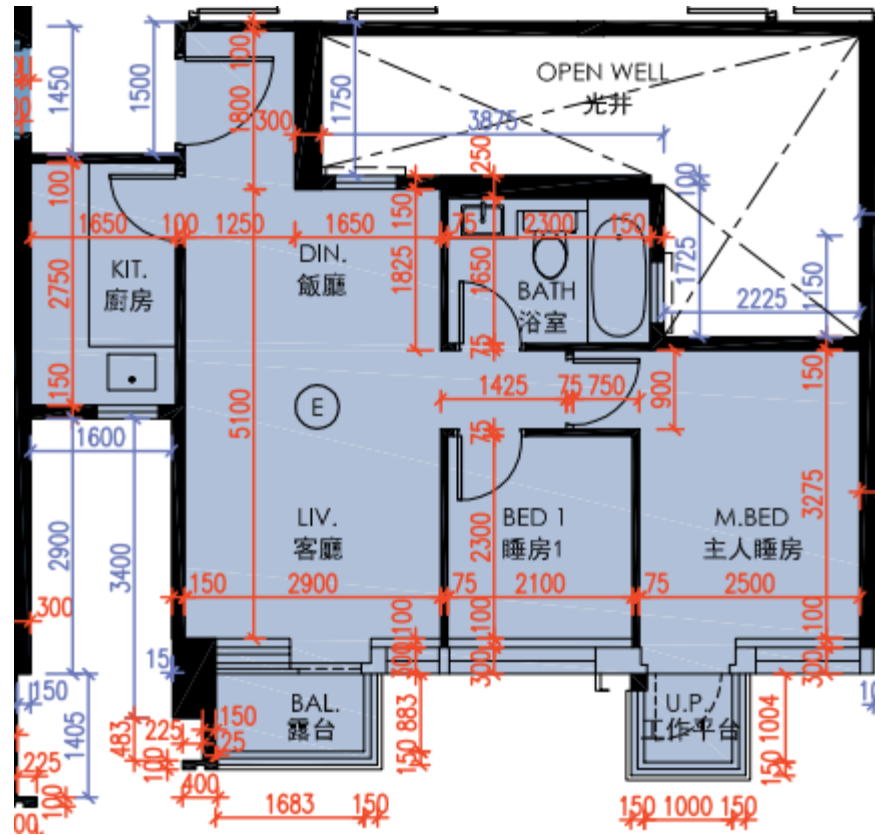

皓畋- 第3座 - 26樓

E單位平面圖

實用面積:

E: 565呎

*本單位平面圖只作參考及內部使用。

Pricerite實惠