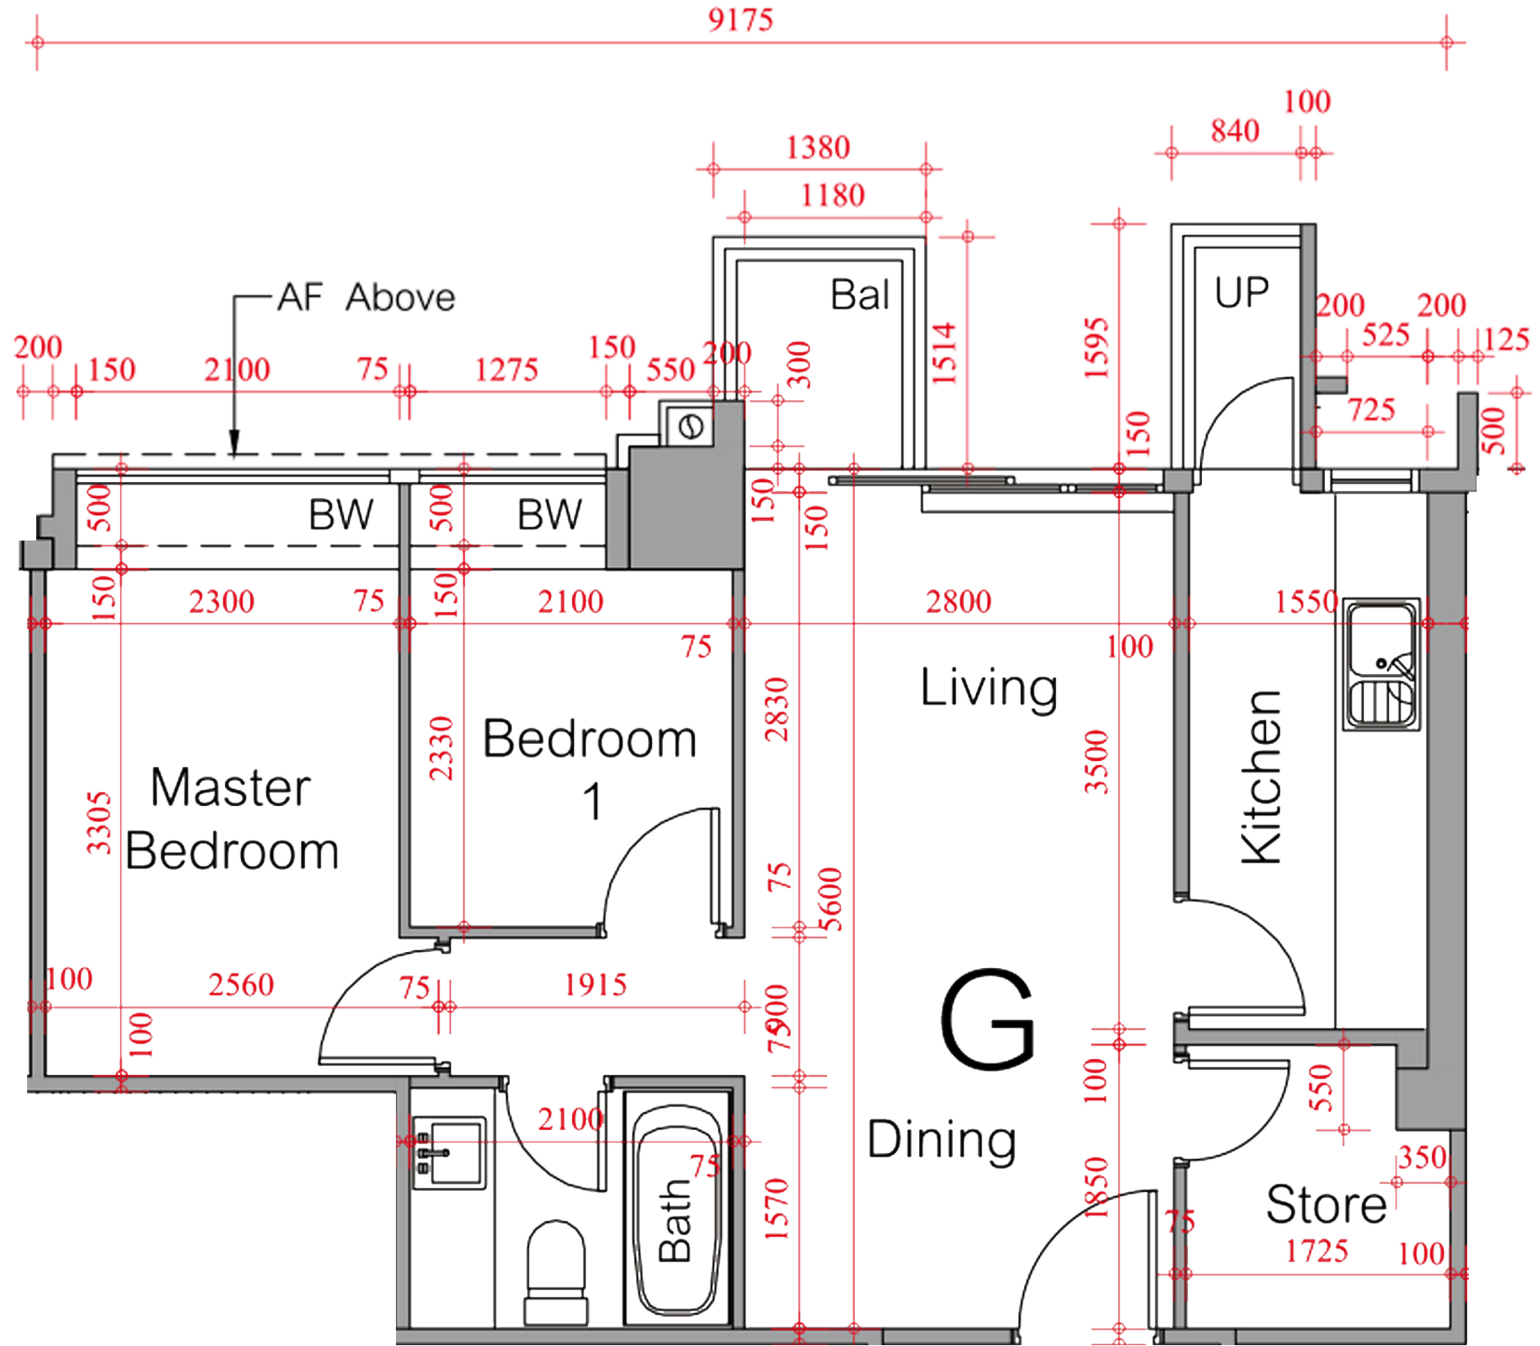

第三座 3/F-27/F
3樓-27樓

G單位平面圖

實用面積：542呎

*本單位平面圖只作參考及內部使用。