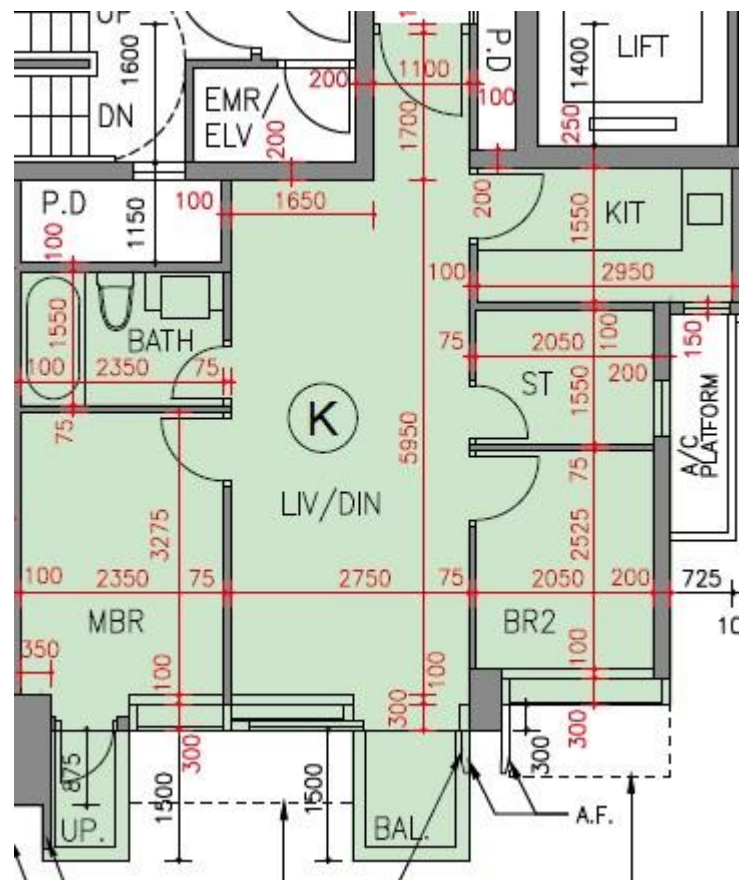

逸瓏海匯 Park Mediterranean
第2座

1-3,5-8樓K室-單位平面圖

實用面積:580呎

露台:22呎

*本單位平面圖只作參考及內部使用。