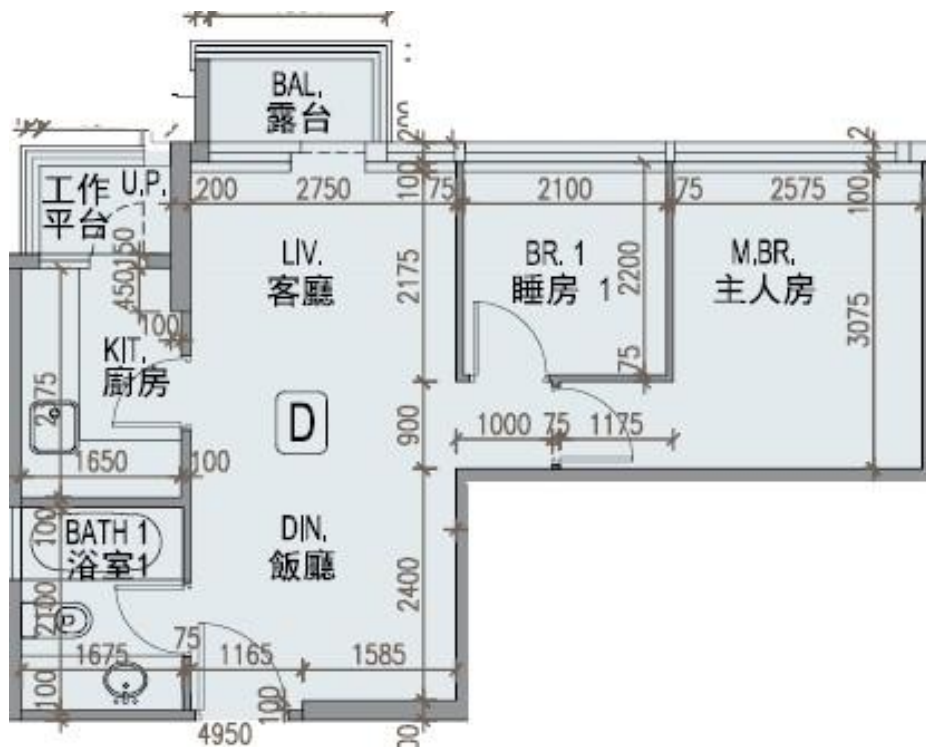

龍譽 Vibe Centro
第2A座
33樓D室-單位平面圖
實用面積:519呎
露台:22呎

*本單位平面圖只作參考及內部使用。