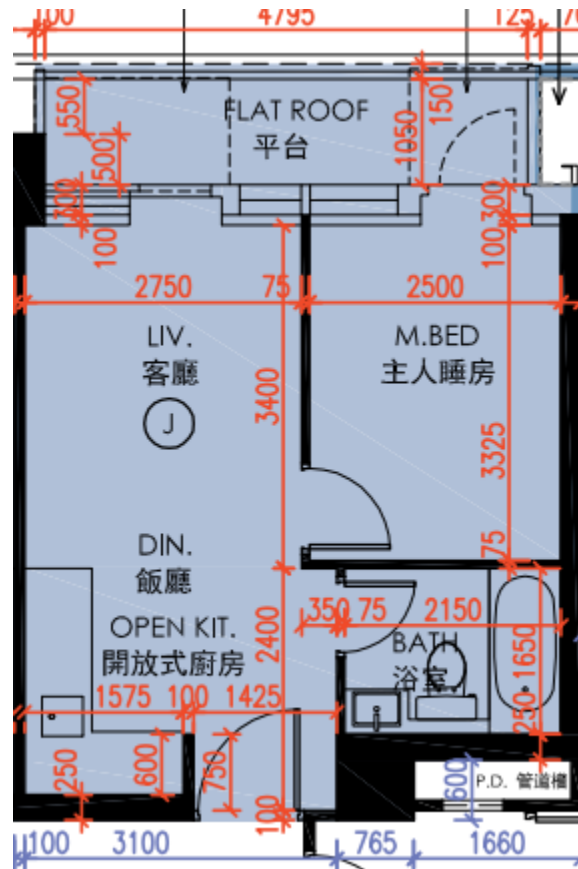

皓畋- 第1座 - 1樓

J單位平面圖

實用面積:

J: 365呎

*本單位平面圖只作參考及內部使用。