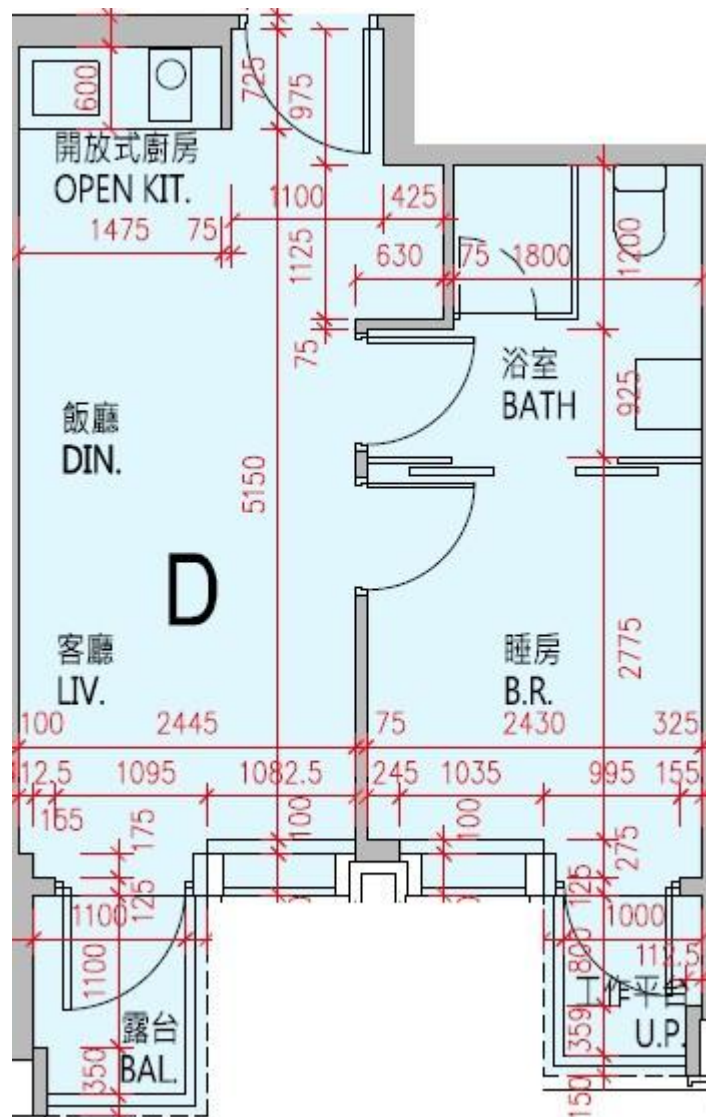

高爾夫·御苑 Eden Manor
 7座2-3, 5-11樓D室-單位平面圖
 實用面積:375呎
 露台: 22呎
 工作平台: 16呎

*本單位平面圖只作參考及內部使用。