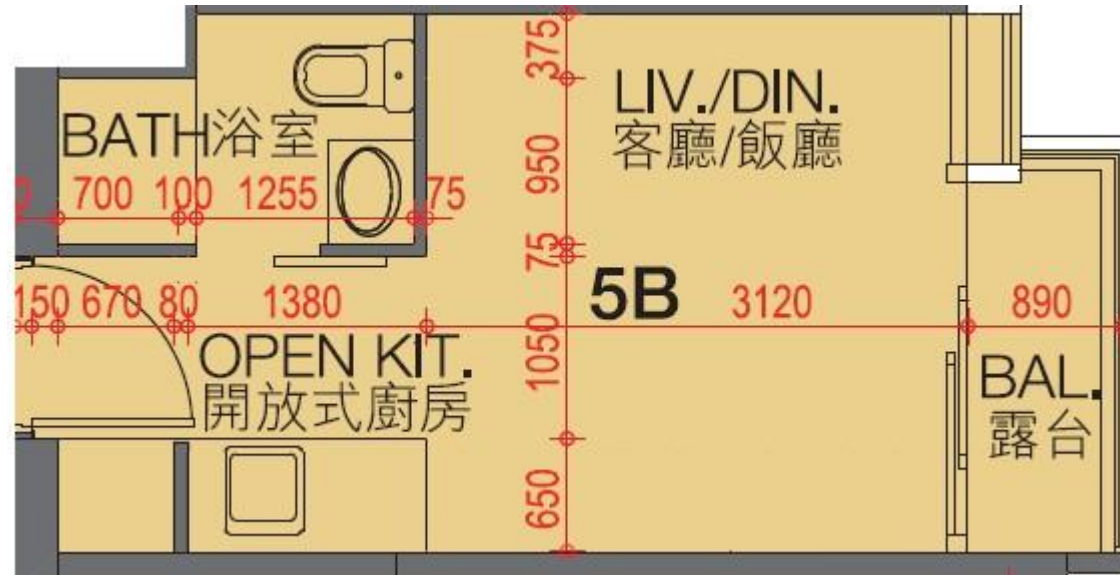

翰林峰 Novum West

5座28-33, 35-38樓B室-單位平面圖

實用面積: 216呎

露台: 22呎

工作平台: 0呎

*本單位平面圖只作參考及內部使用。