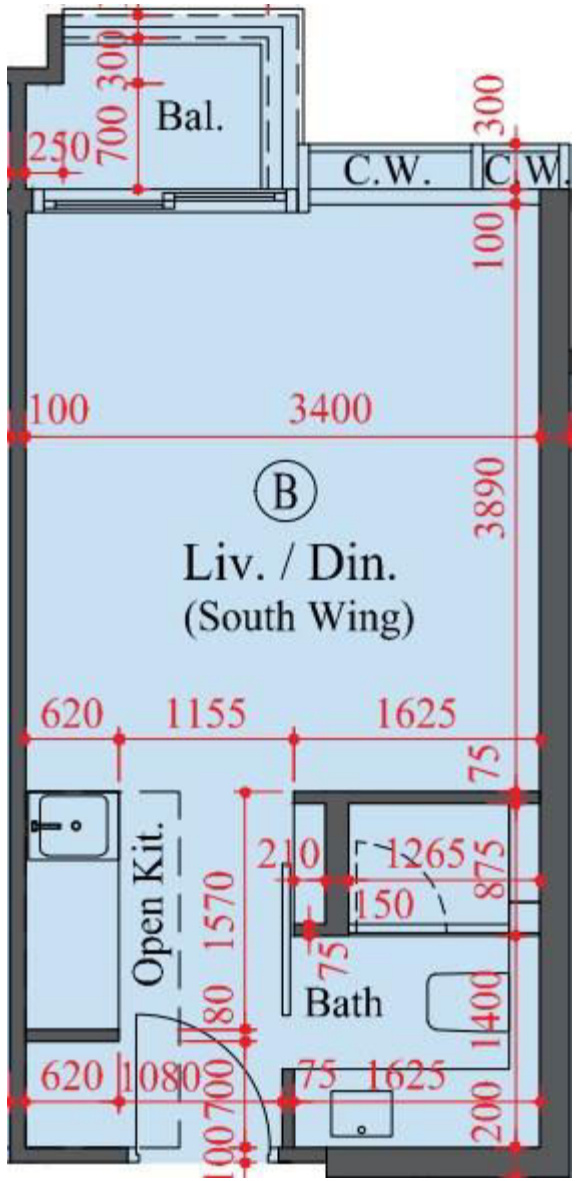

雙寓南翼3樓B室
 實用面積:276尺
 露台:22尺

*本單位平面圖只作參考及內部使用。