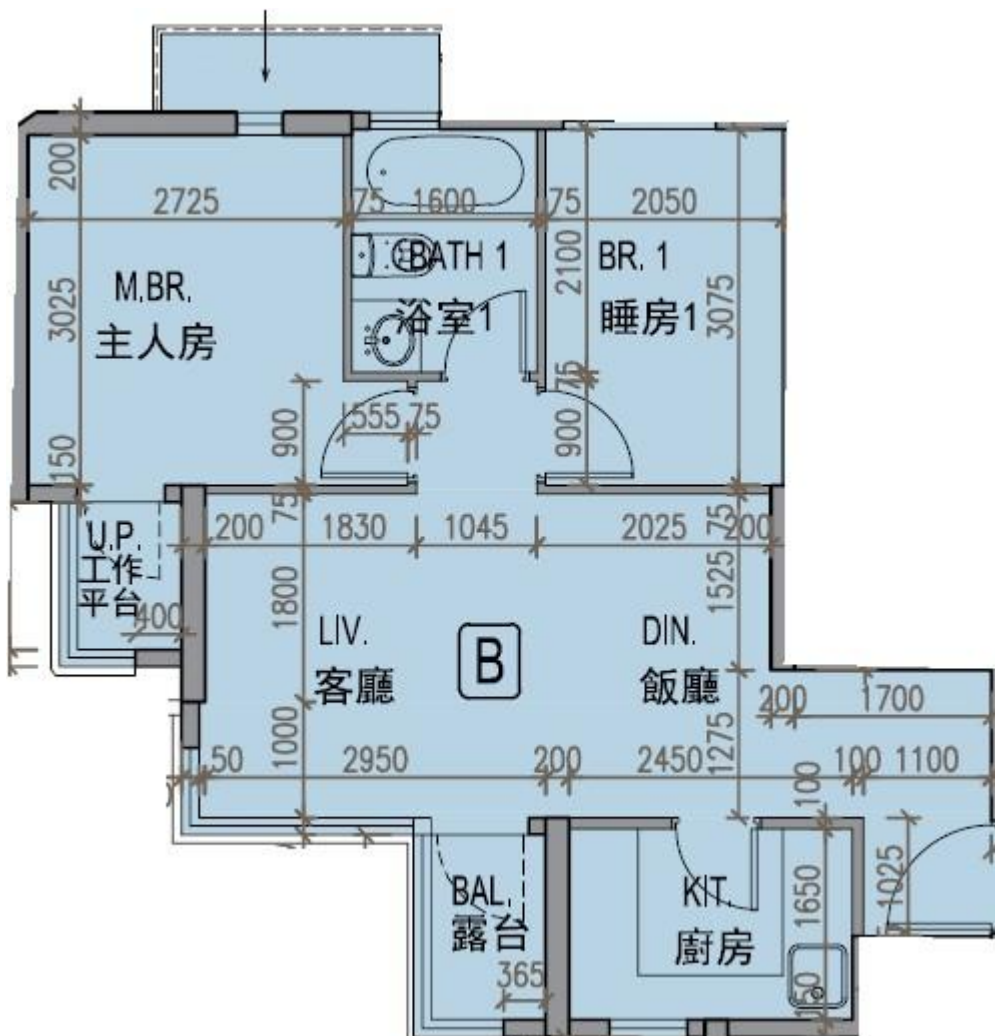

龍譽 Vibe Centro
 第1A座
 37樓B室-單位平面圖
 實用面積:539呎
 露台:22呎

*本單位平面圖只作參考及內部使用。