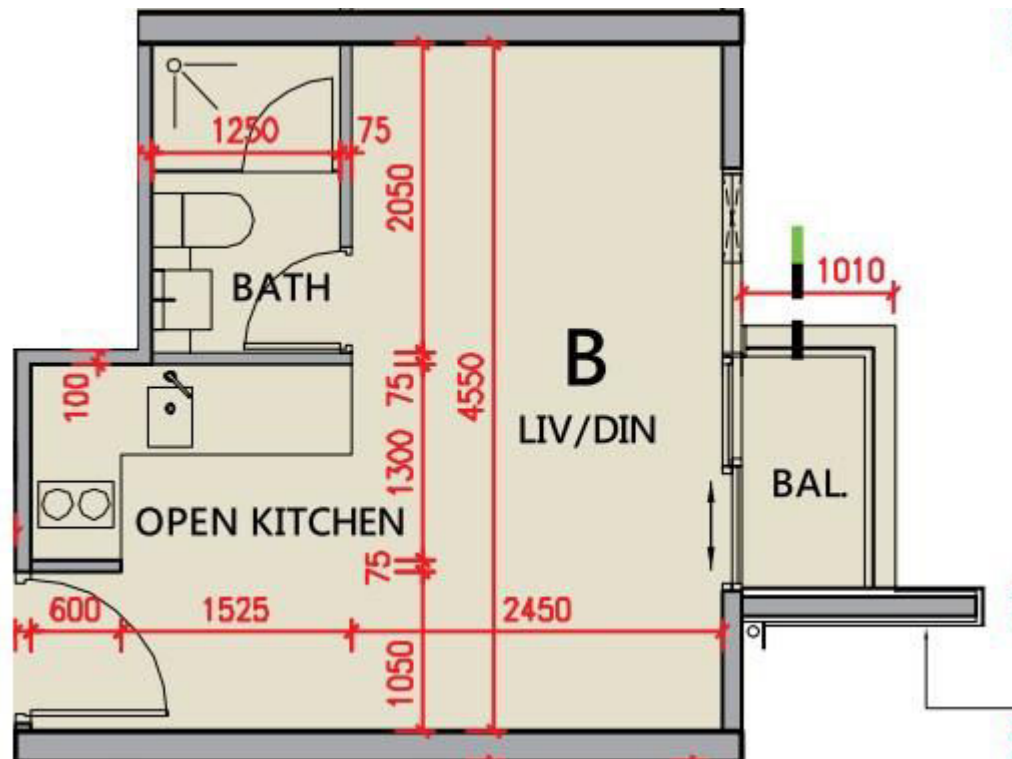

豐宴 7-12,15-20樓

B室

平面圖

實用面積: 247尺

露台: 22尺

*本單位平面圖只作參考及內部使用。