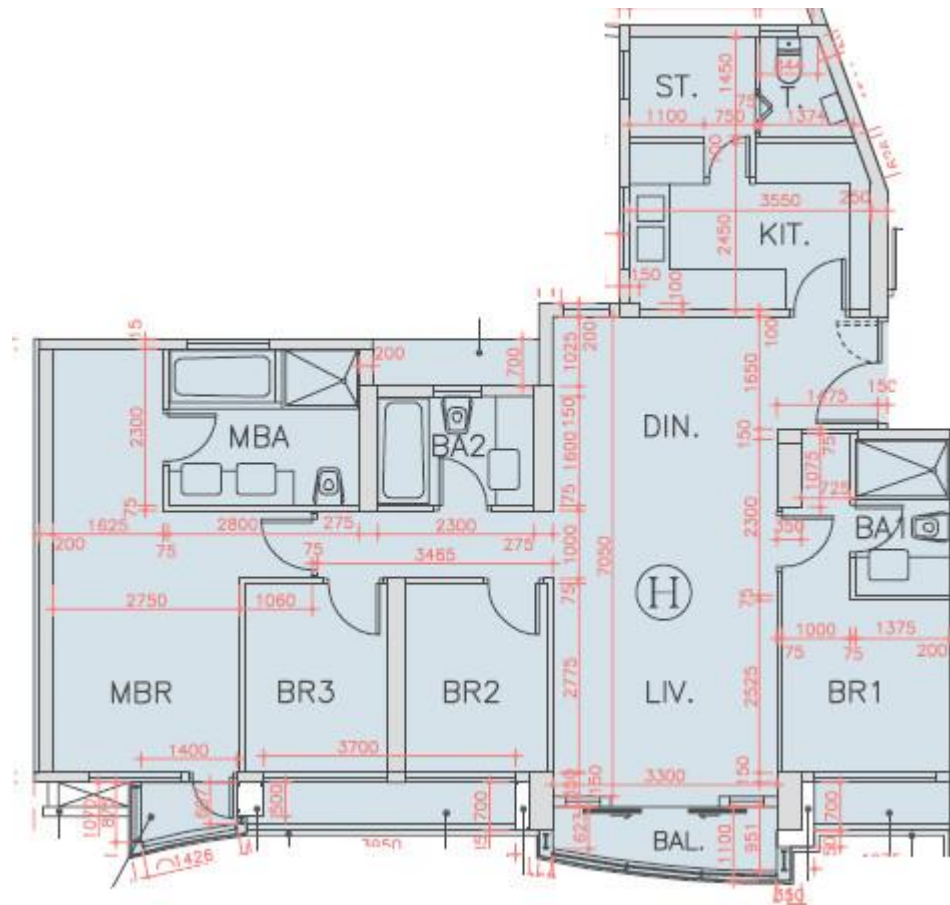

海翩滙 The Papillons 1座

2樓H室實用面積:

單位：1179呎

露台：38呎

工作平台：16呎

*本單位平面圖只作參考及內部使用。