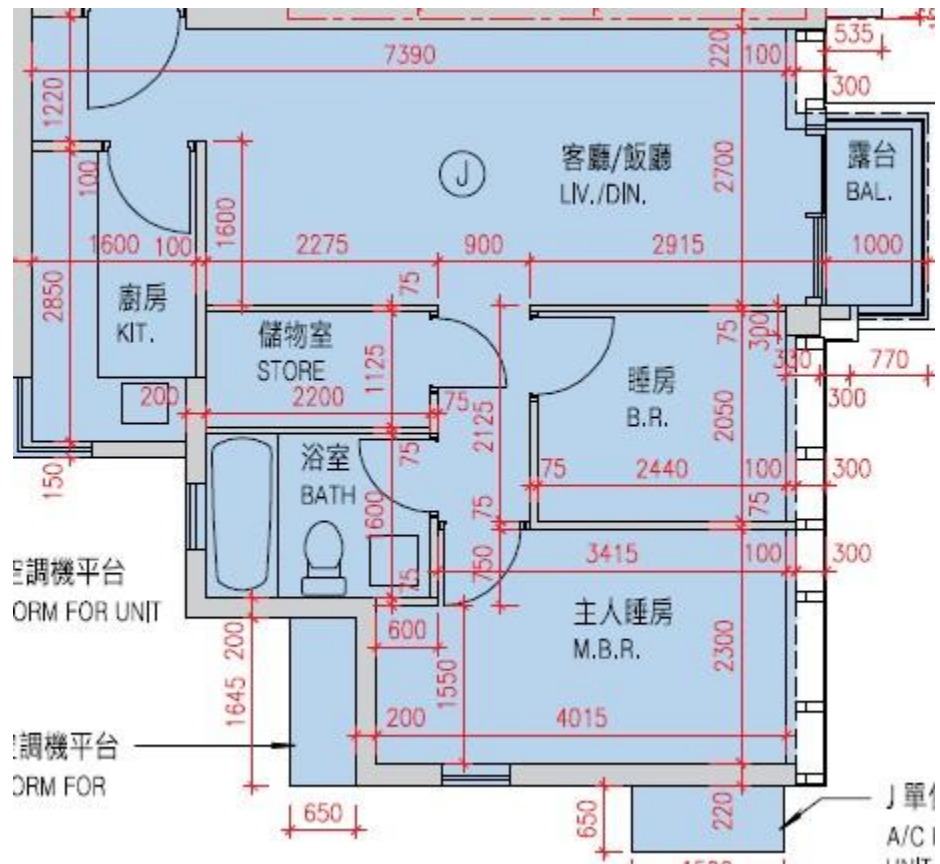

## 第5座

### 3,5-12,15-19樓J室-單位平面圖

實用面積:584呎

\*本單位平面圖只作參考及內部使用。