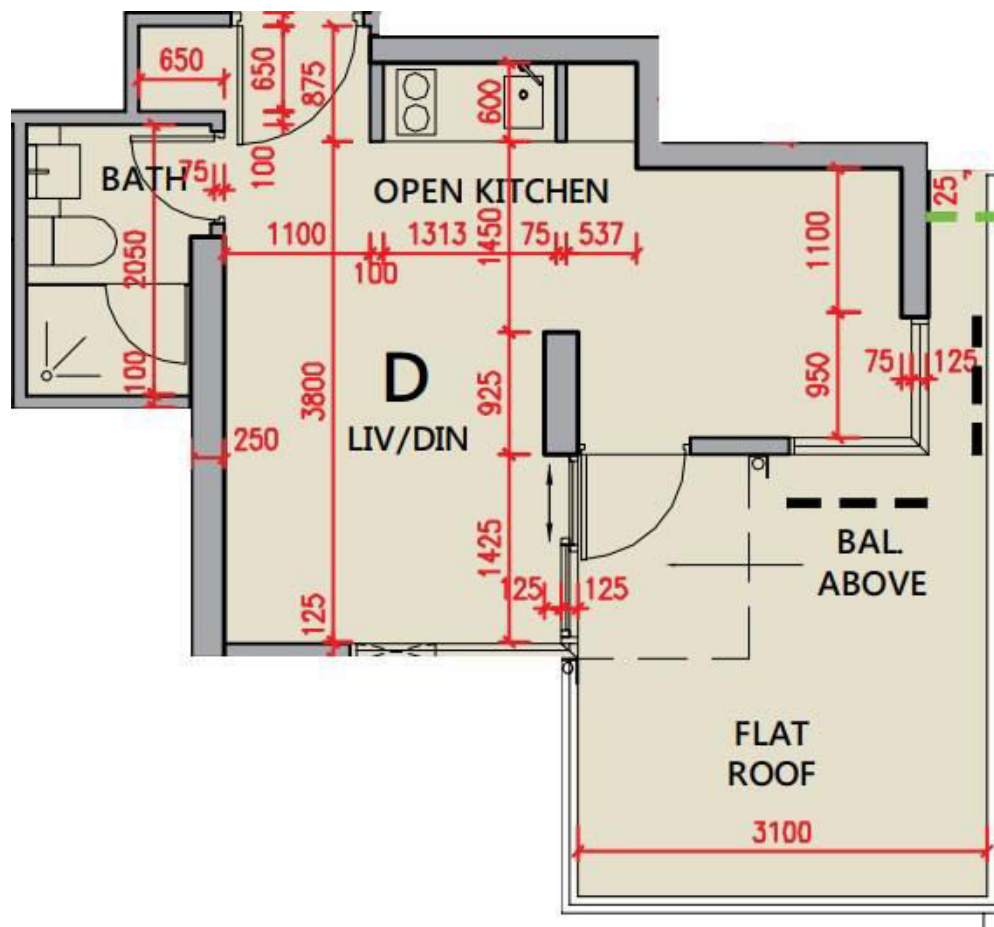

豐宴 6樓D室
平面圖
實用面積: 251尺
平台:122尺

*本單位平面圖只作參考及內部使用。