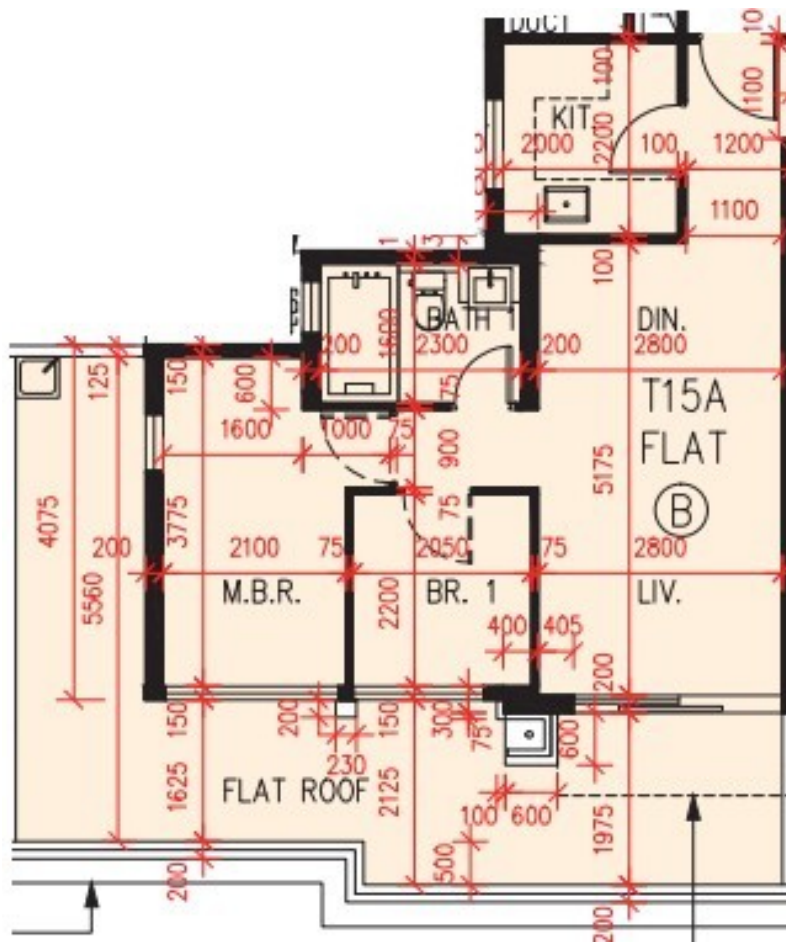

PARK YOHO Genova

第 15A 座

1 樓 B 室 - 單位平面圖

實用面積 : 489 呎

平台 : 217 呎

* 本單位平面圖只作參考及內部使用。