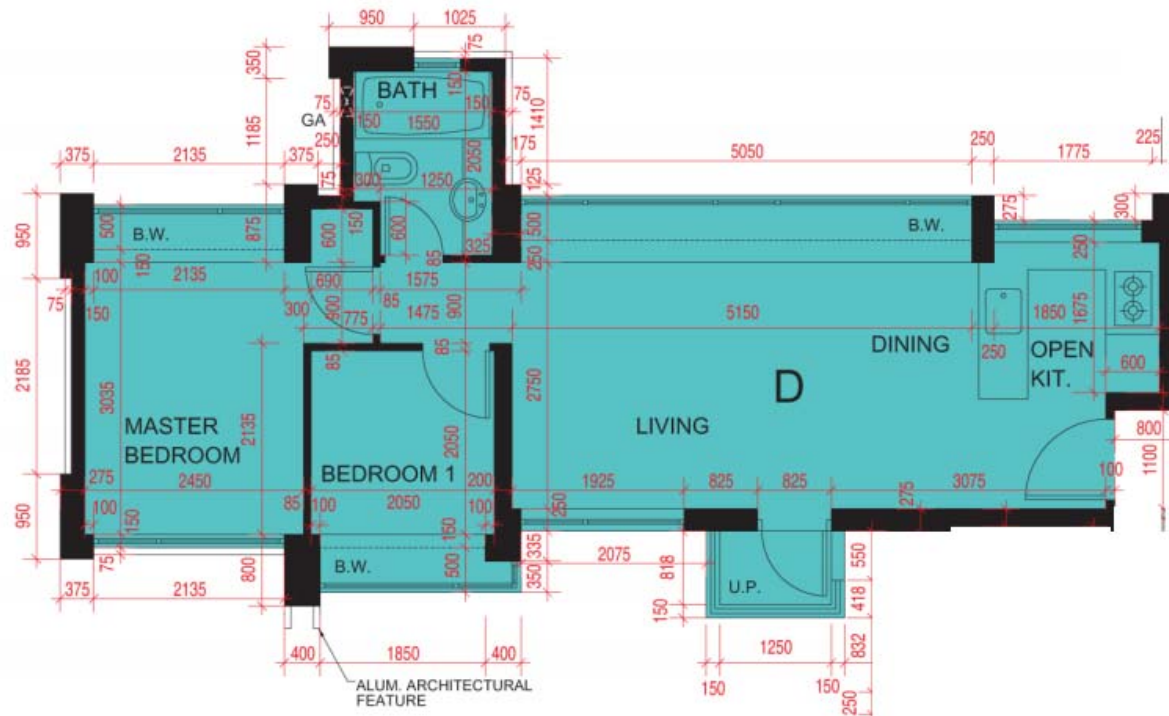

DIVA

6樓-36樓

D單位平面圖

實用面積:506呎

\*本單位平面圖只作參考及內部使用。

Pricerite 實惠