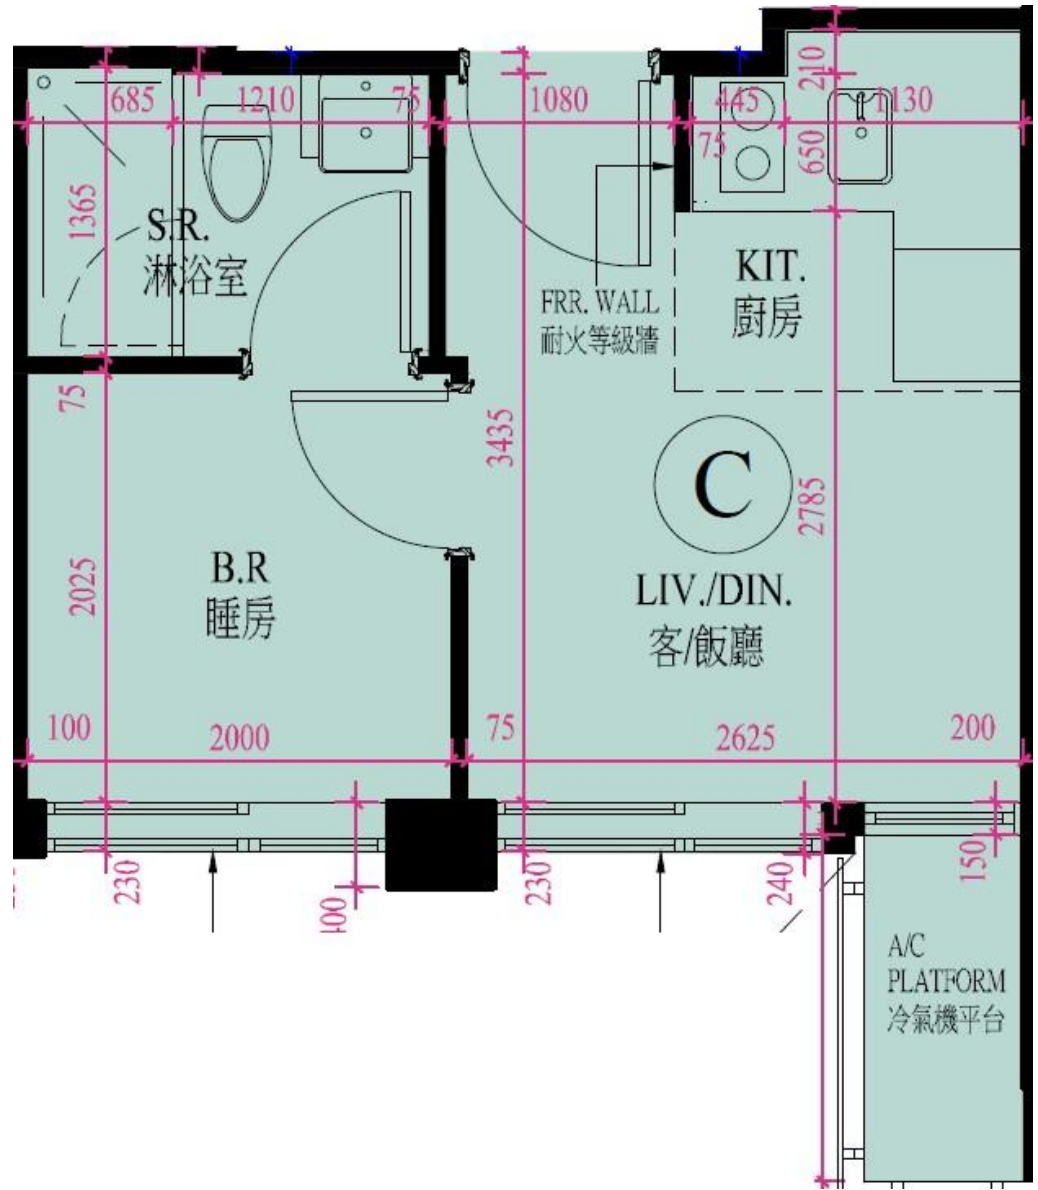

珀玥The Garrison
 6-12, 15-22樓C室-單位平面圖
 實用面積:201呎
 露台: 0呎
 工作平台: 0呎

*本單位平面圖只作參考及內部使用。