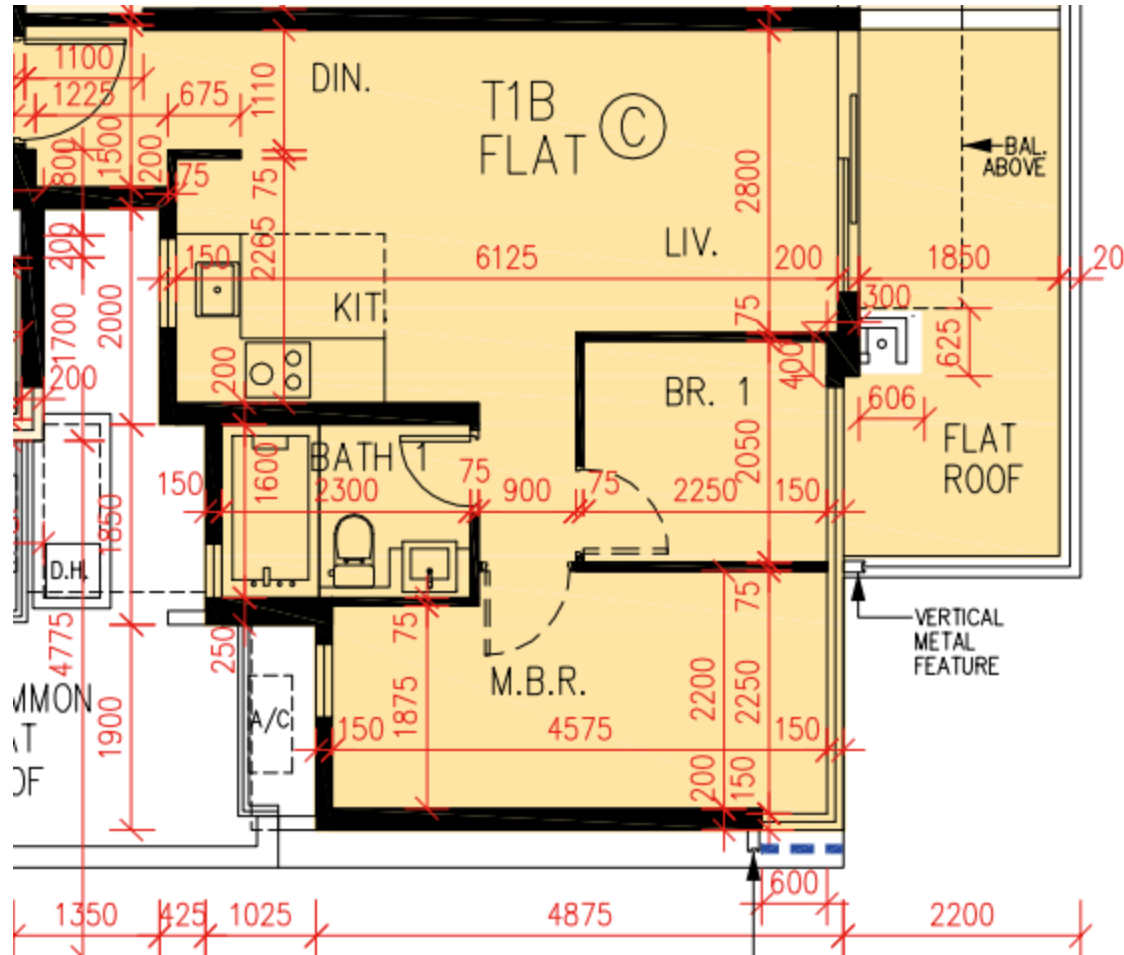

# PARK YOHO Sicilia- 第1B座 - 1樓

## C單位平面圖

實用面積:

C: 503呎

\*本單位平面圖只作參考及內部使用。