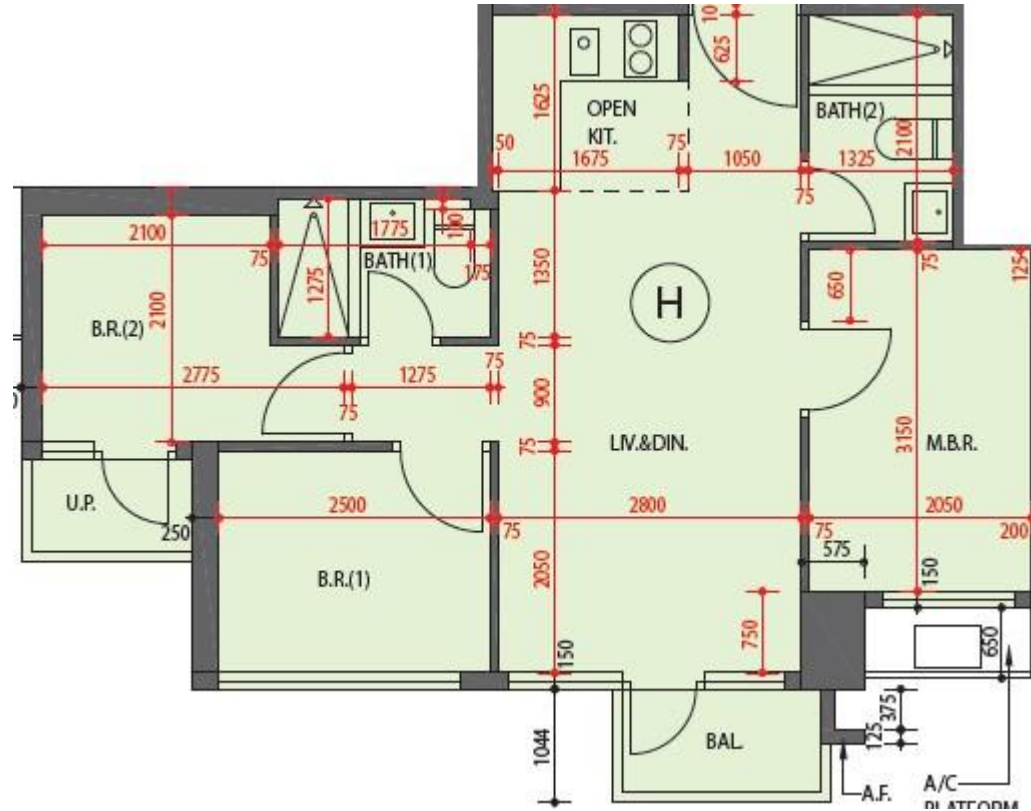

朗屏8號 The Spectra
5座2-3,6-9樓H室-單位平面圖
實用面積:537呎
露台:23呎

*本單位平面圖只作參考及內部使用。