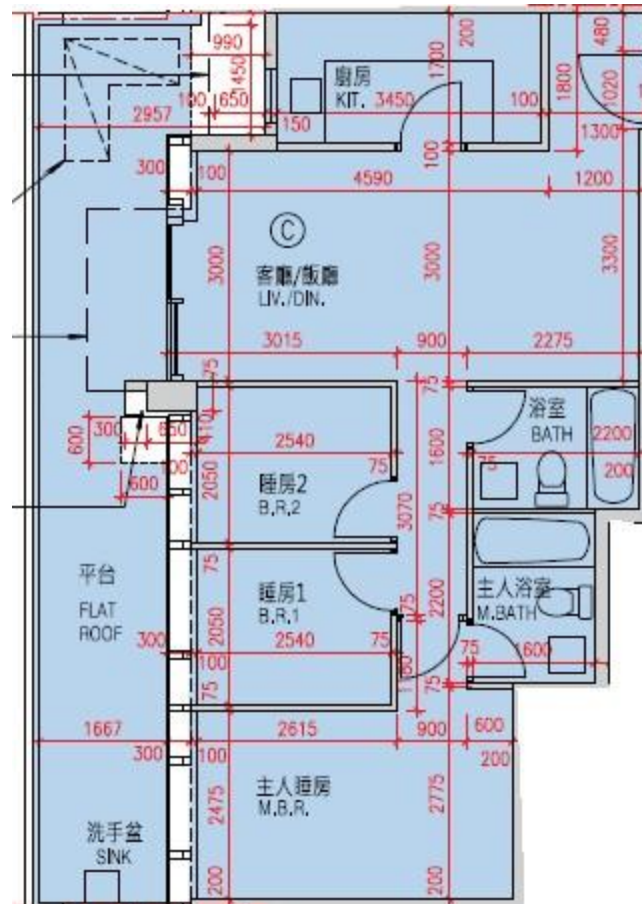

Monterey

第3座

2樓C室-單位平面圖

實用面積:725呎

*本單位平面圖只作參考及內部使用。