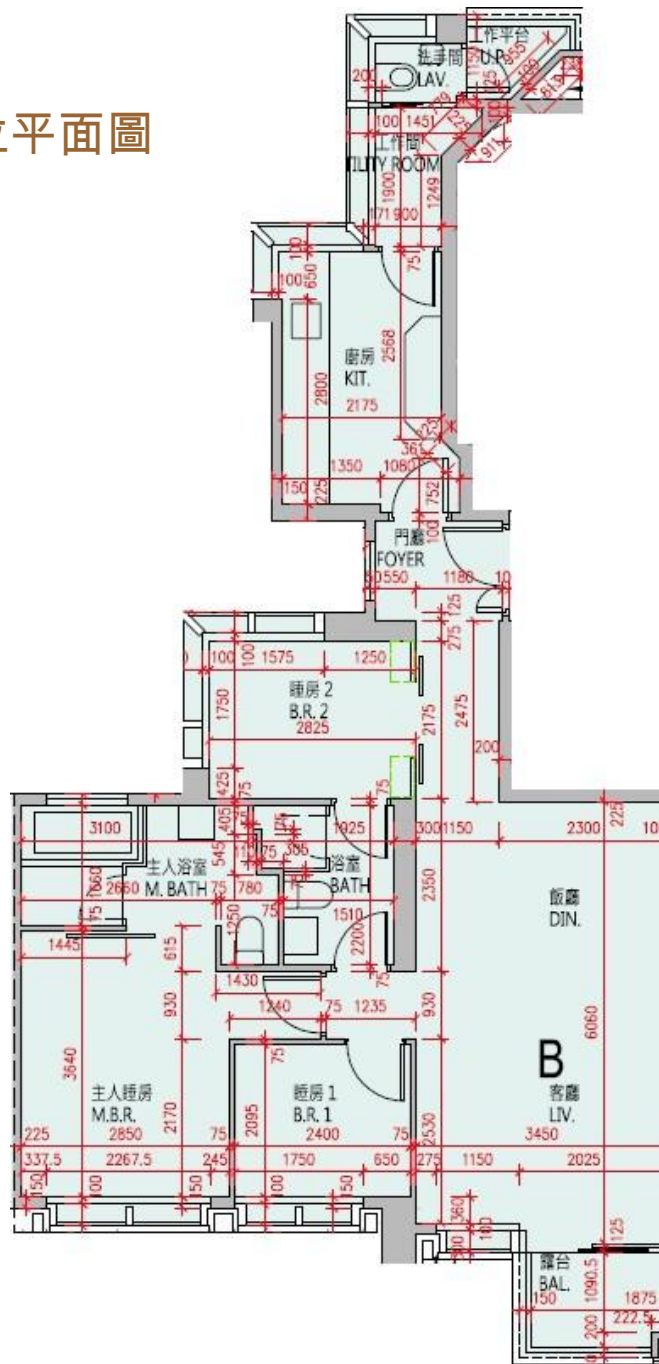

# 高爾夫·御苑 Eden Manor

## 9座2-3, 5-12, 15-23, 25-27樓B室-單位平面圖

實用面積: 960呎

露台: 32呎

工作平台: 16呎

\*本單位平面圖只作參考及內部使用。