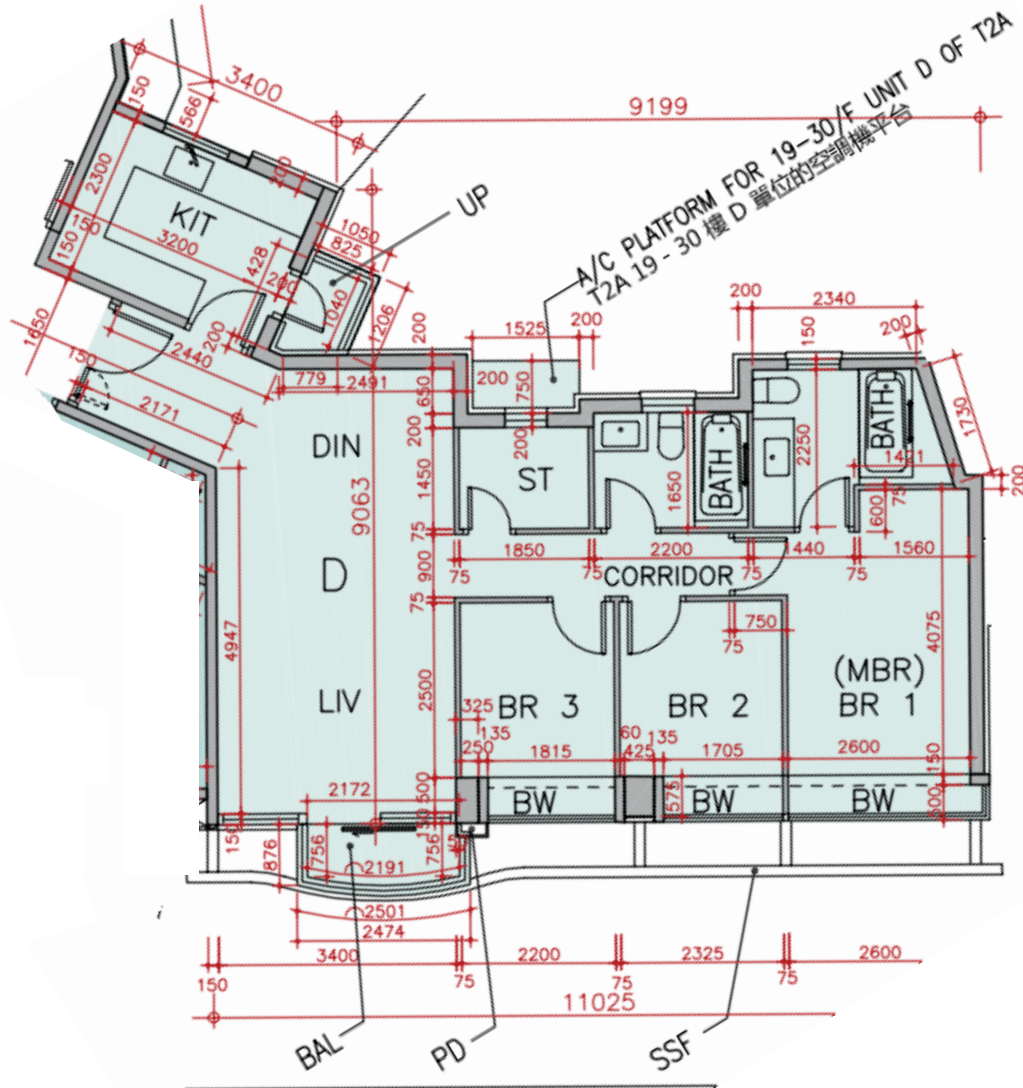

# Grand Austin T2A座

19樓-23樓, 25樓-30樓

D單位平面圖

實用面積:889呎

\*本單位平面圖只作參考及內部使用。