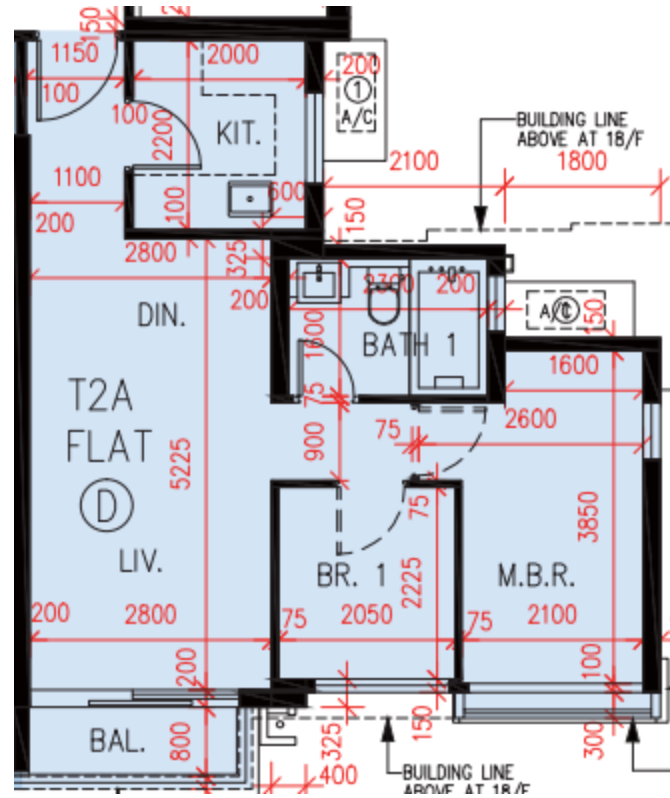

PARK YOHO Venezia – 第2A座 –

3, 5-12, 15-17樓

D單位平面圖

實用面積:

D: 530呎

*本單位平面圖只作參考及內部使用。