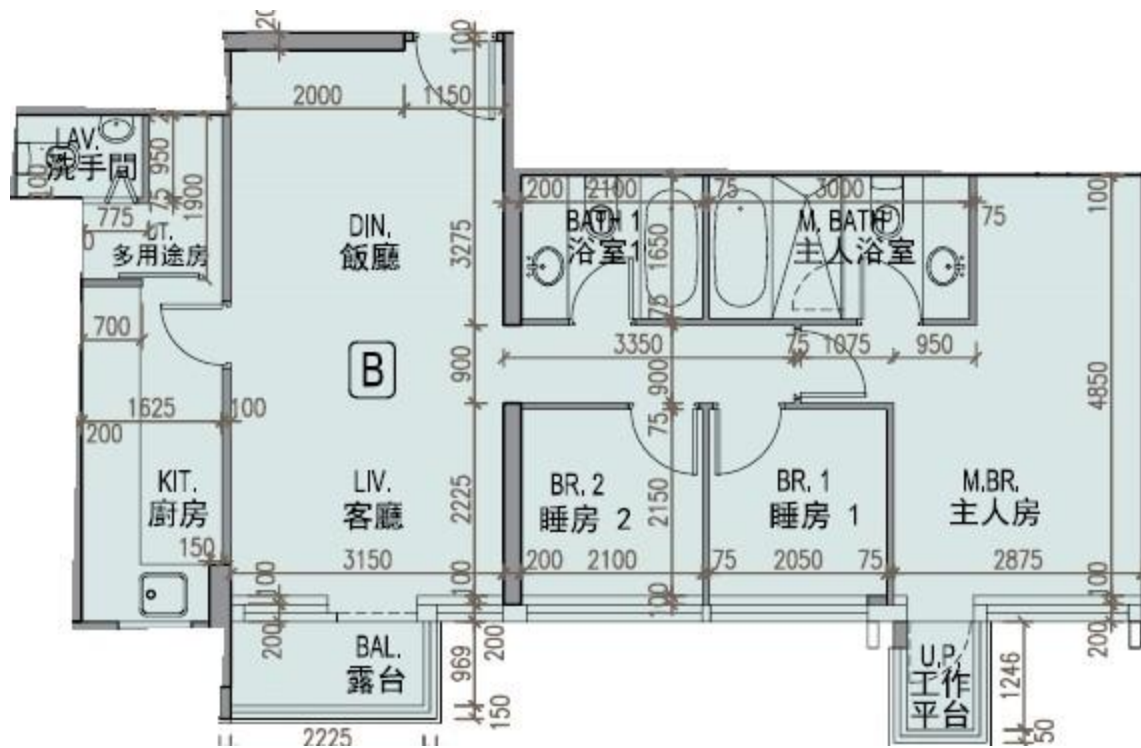

龍譽 Vibe Centro
 第2B座
 33樓B室-單位平面圖
 實用面積:841呎
 露台:29呎

*本單位平面圖只作參考及內部使用。