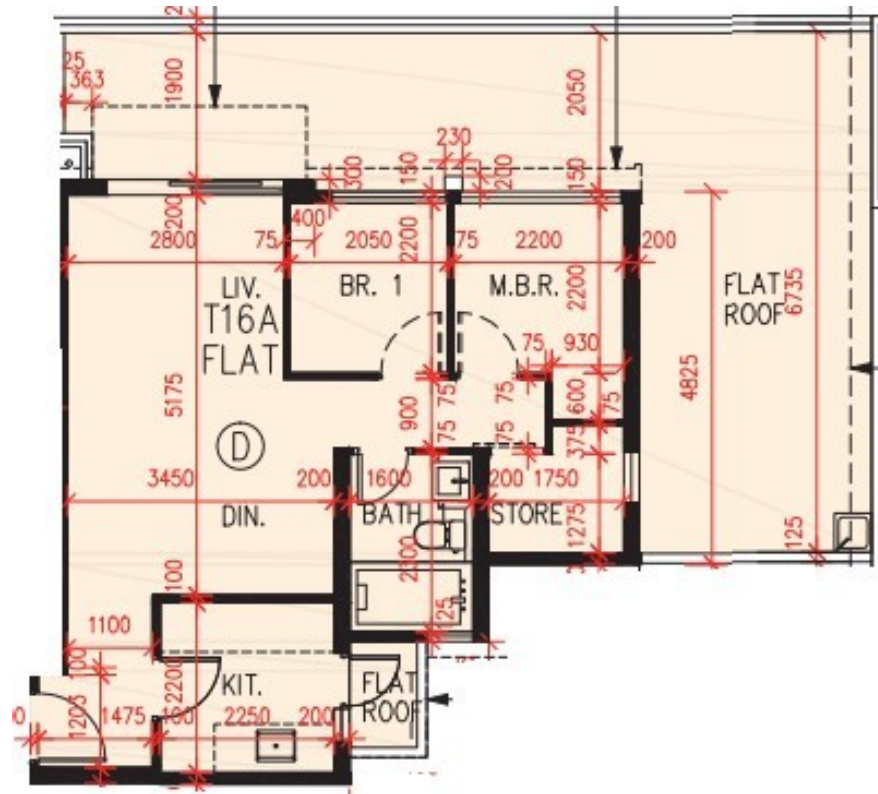

PARK YOHO Genova  
第 16A 座  
1 樓 D 室 - 單位平面圖  
實用面積 : 535 呎  
平台 : 366 呎

\* 本單位平面圖只作參考及內部使用。