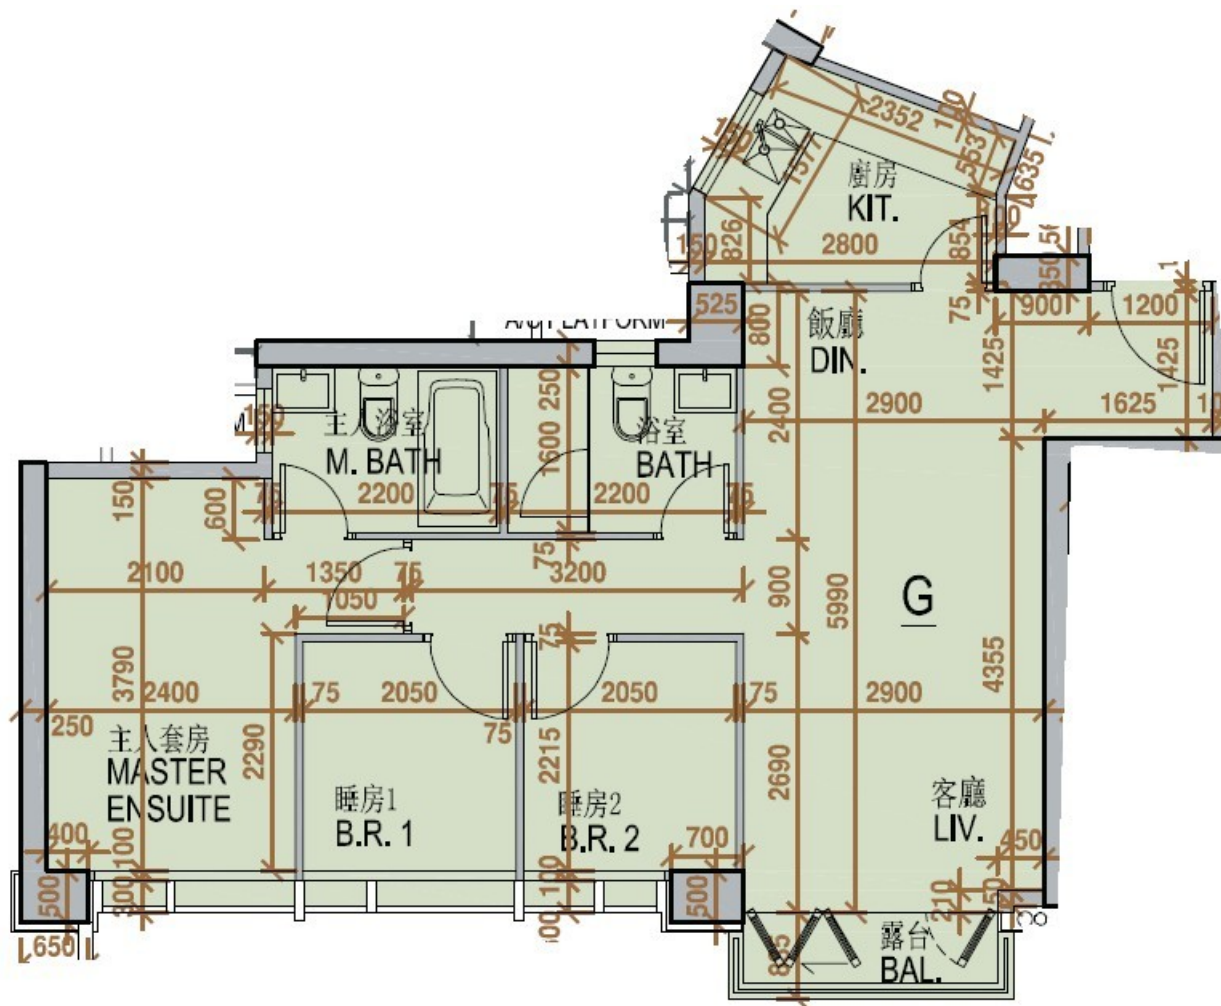

One Homantin

1座2樓

G室 - 平面圖

實用面積 : 704 呎

露台 : 25 呎

* 本單位平面圖只作參考及內部使用。