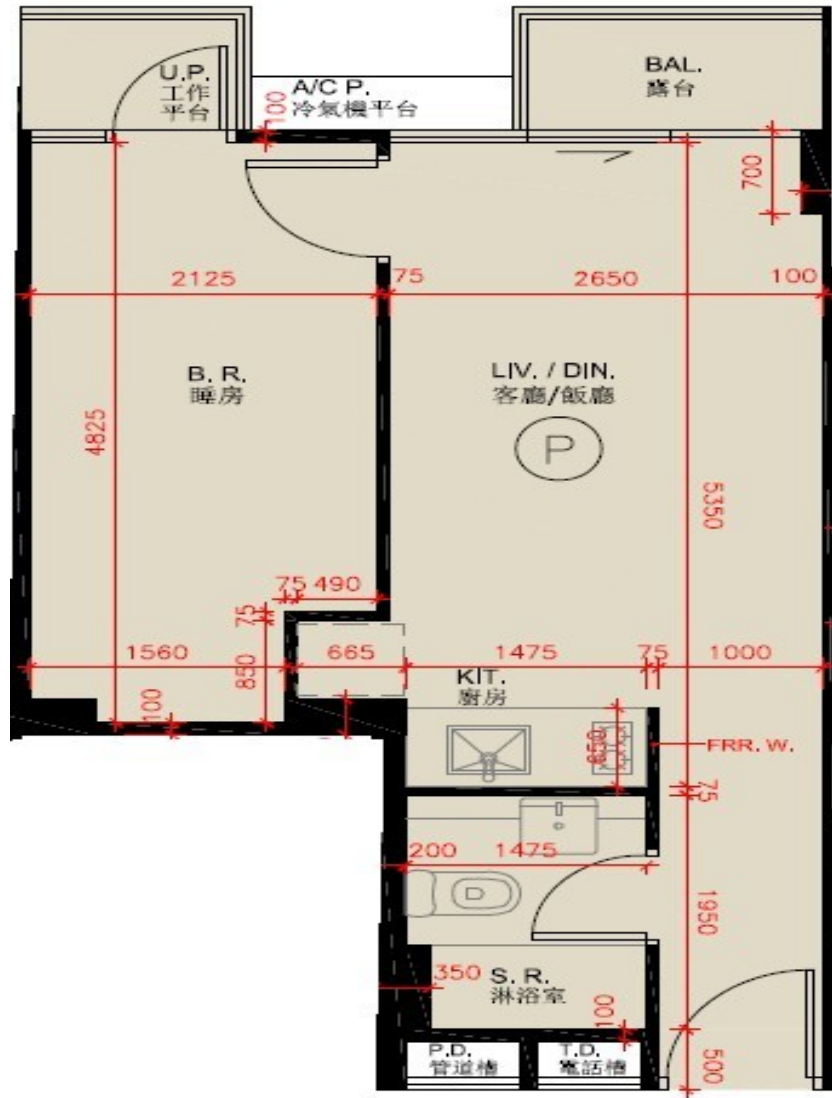

尚澄第 2 座
 6 樓 P 室
 實用面積 : 390 呎
 露台 : 22 呎
 工作平台 : 16 呎

* 本單位平面圖只作參考及內部使用。