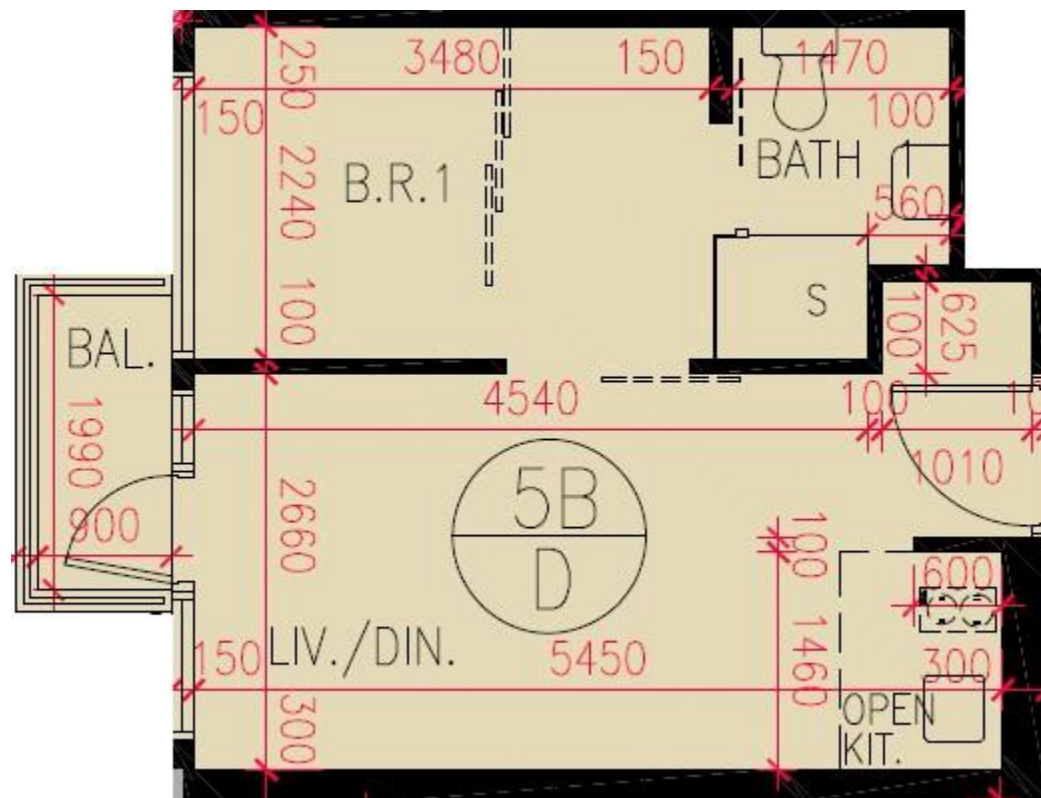

匯璽II Cullinan West II  
5B座6樓D室-單位平面圖

實用面積:354呎

露台: 26呎

工作平台: 0呎

\*本單位平面圖只作參考及內部使用。