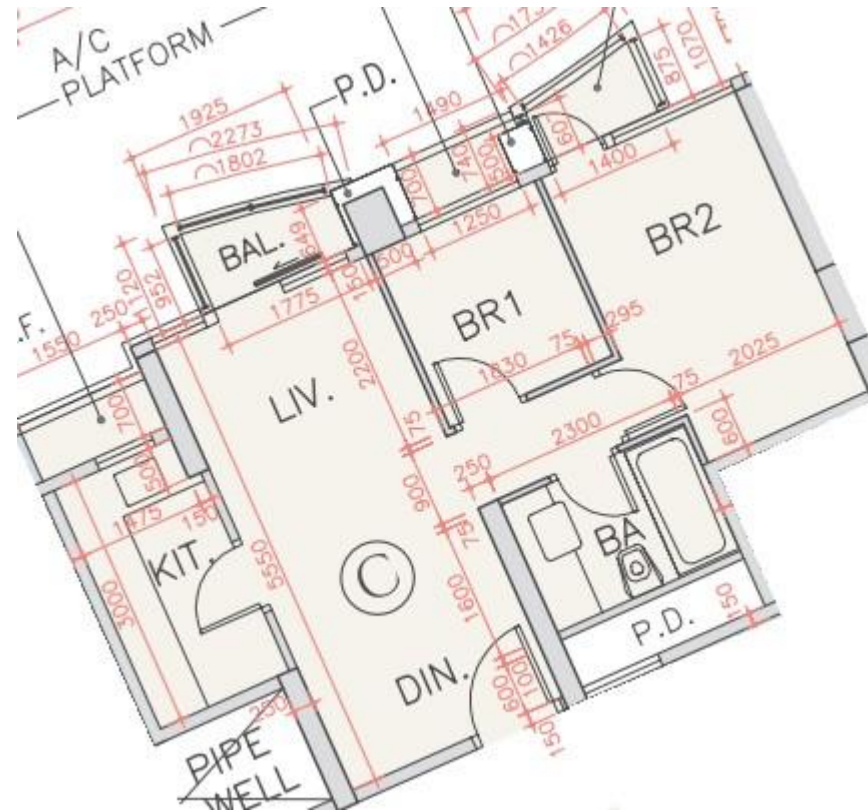

海翩滙 The Papillons 3座

17至20樓C室實用面積:

單位：518呎

露台：22呎

工作平台：16呎

*本單位平面圖只作參考及內部使用。