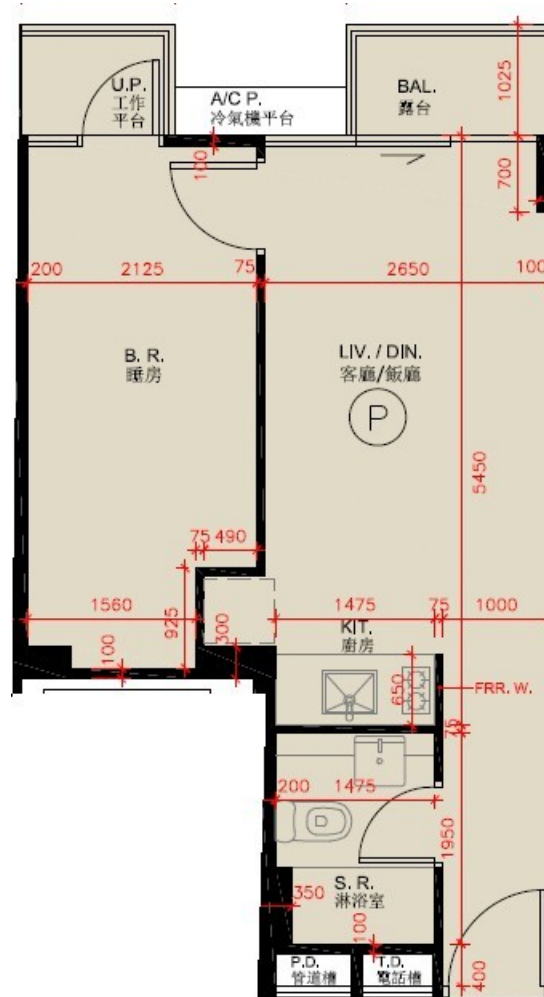

尚澄第 2 座

2 樓 P 室

實用面積 : 390 呎

露台 : 22 呎

工作平台 : 16 呎

\* 本單位平面圖只作參考及內部使用。