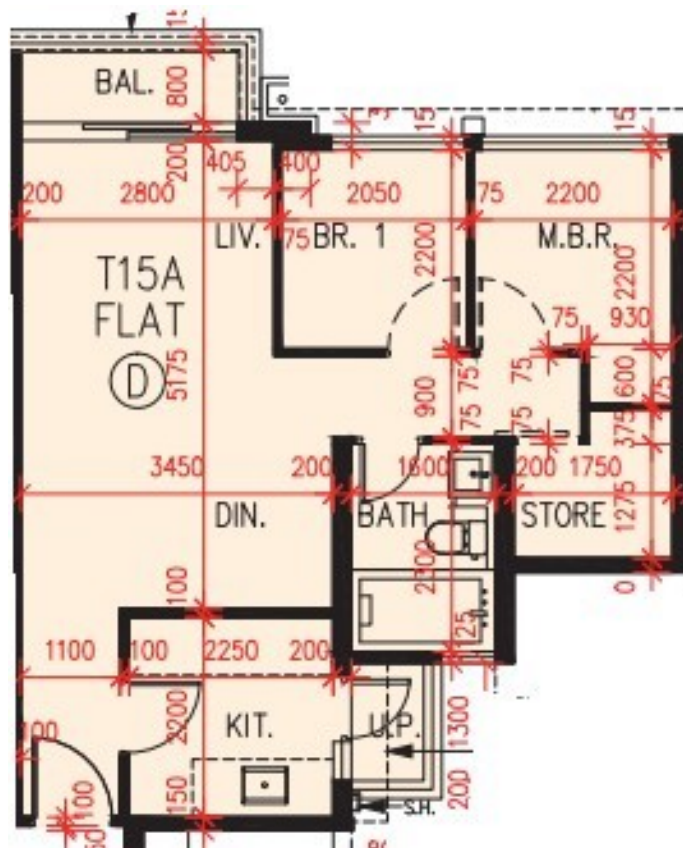

PARK YOHO Genova

第 15A 座 17 樓

D 室 - 單位平面圖

實用面積 : 572 呎

露台 : 27 呎

工作平台 : 16 呎

* 本單位平面圖只作參考及內部使用。