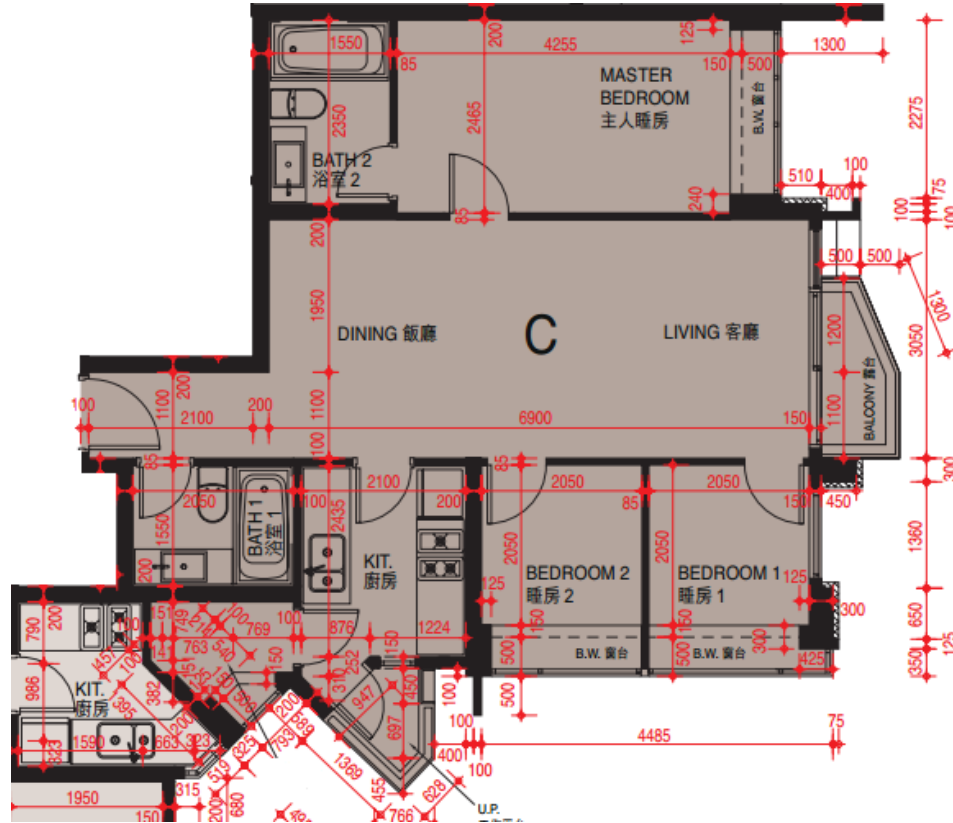

丰滙 第1座

7樓-12樓, 15樓-23樓, 25樓-33樓, 35樓-41樓

C單位平面圖

實用面積:745呎

*本單位平面圖只作參考及內部使用。