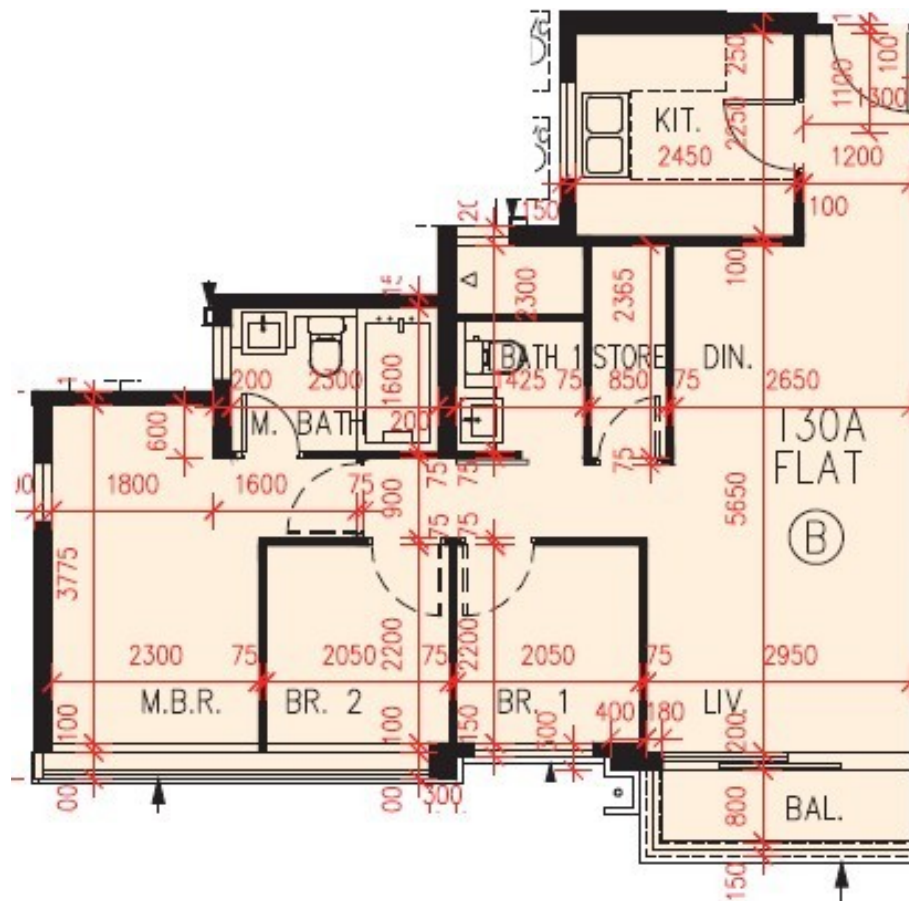

# PARK YOHO Genova

第 30A 座

2,3,5-11 樓

B 室 - 單位平面圖

實用面積 : 719 呎

露台 : 31 呎

\* 本單位平面圖只作參考及內部使用。