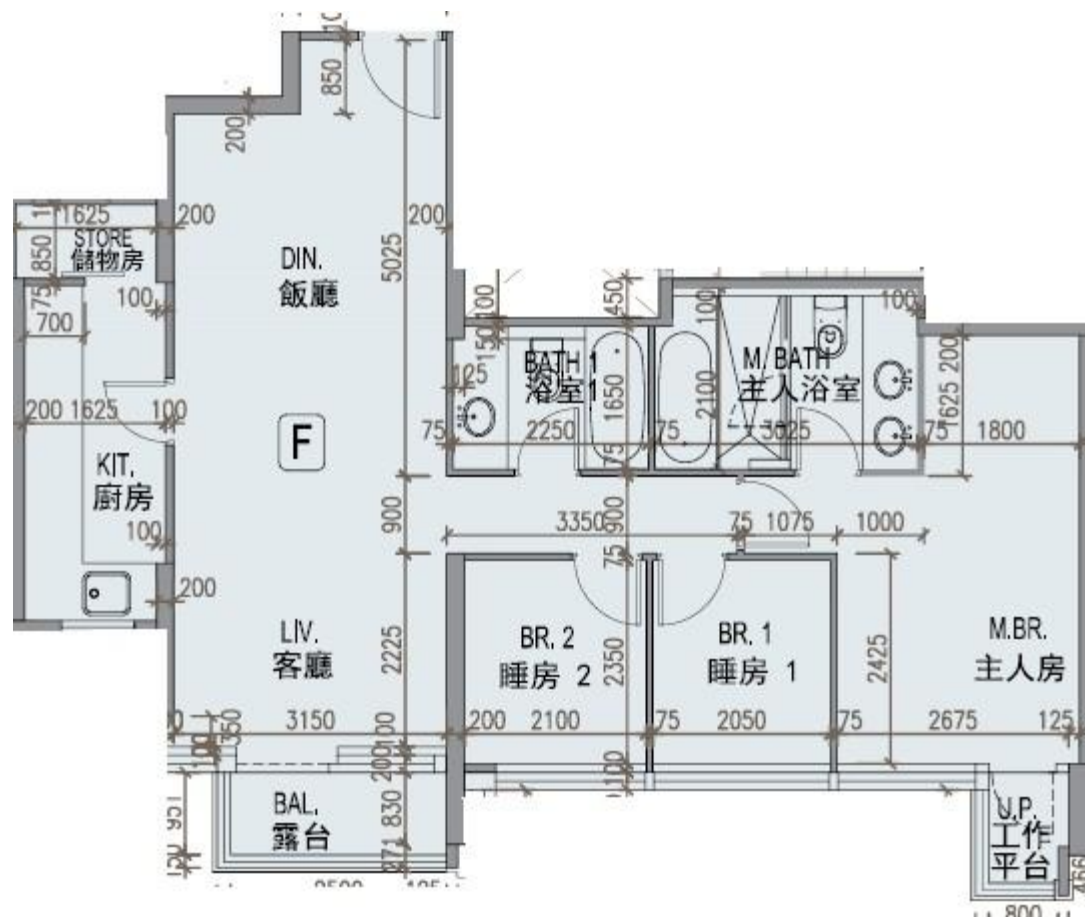

龍譽 Vibe Centro
第2A座
33樓F室-單位平面圖
實用面積:893呎
露台:32呎

*本單位平面圖只作參考及內部使用。