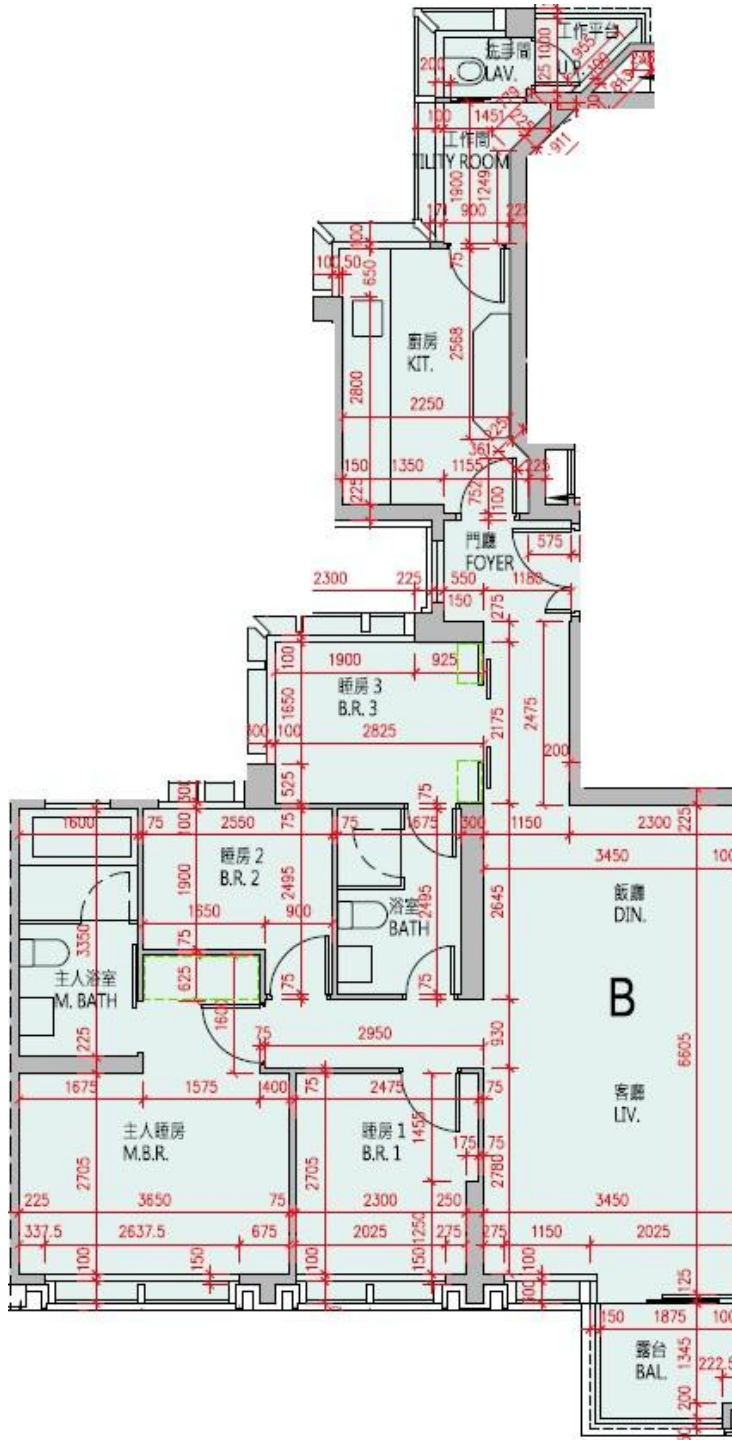

高爾夫·御苑 Eden Manor 2座3, 5-12樓B室-單位平面圖

實用面積: 1108呎

露台: 37呎

工作平台: 16呎

*本單位平面圖只作參考及內部使用。