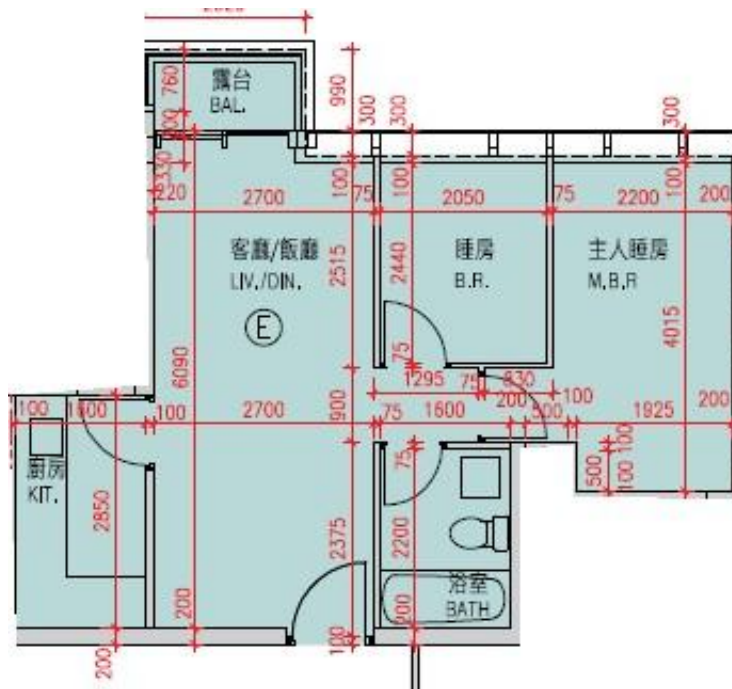

Monterey

第7B座

19樓E室-單位平面圖

實用面積:524呎

\*本單位平面圖只作參考及內部使用。