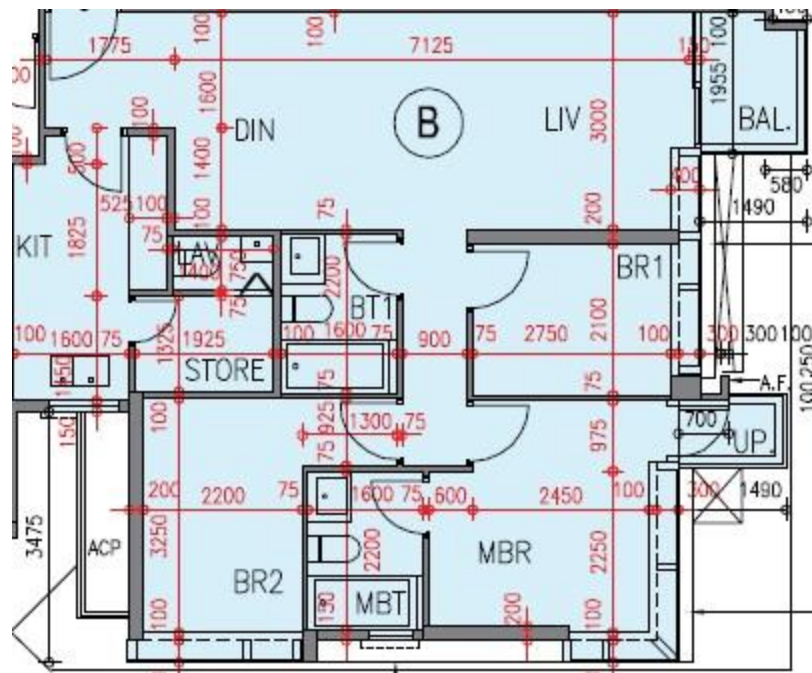

逸瓏園 The Mediterranean
第3座

2,3,5-6樓B室-單位平面圖

實用面積:887呎

露台:31呎

*本單位平面圖只作參考及內部使用。