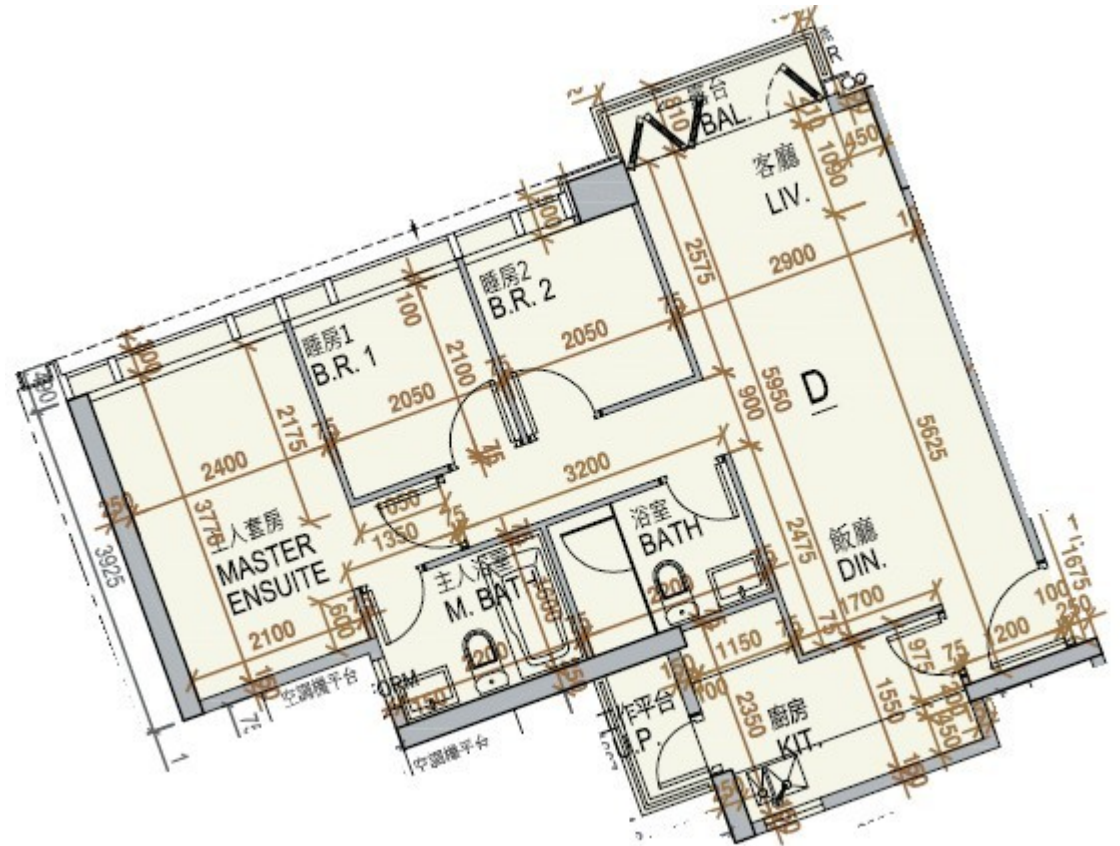

One Homantin
 6座19樓
 D室 - 平面圖
 實用面積 : 696 呎
 露台 : 24 呎
 工作平台 : 16 呎
 天台 : 584 呎

* 本單位平面圖只作參考及內部使用。