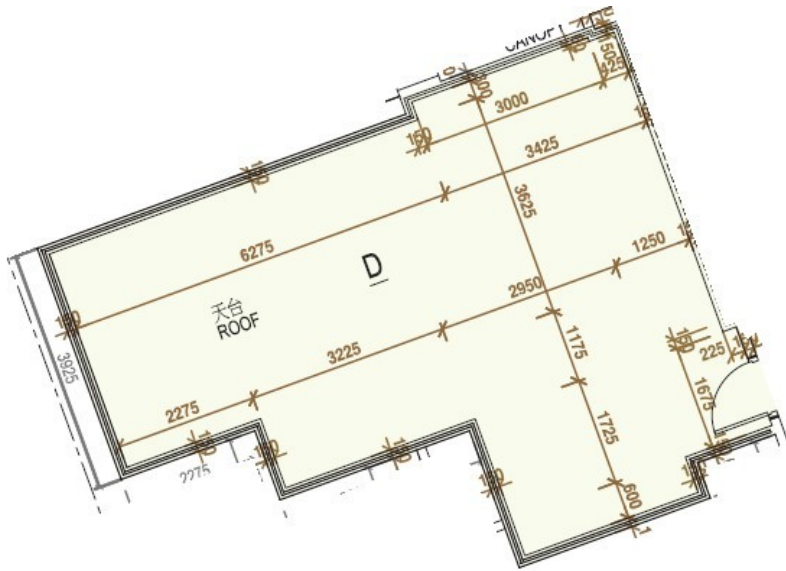

One Homantin
 6座19樓
 D室 - 平面圖
 實用面積 : 696 呎
 露台 : 24 呎
 工作平台 : 16 呎
 天台 : 584 呎

* 本單位平面圖只作參考及內部使用。