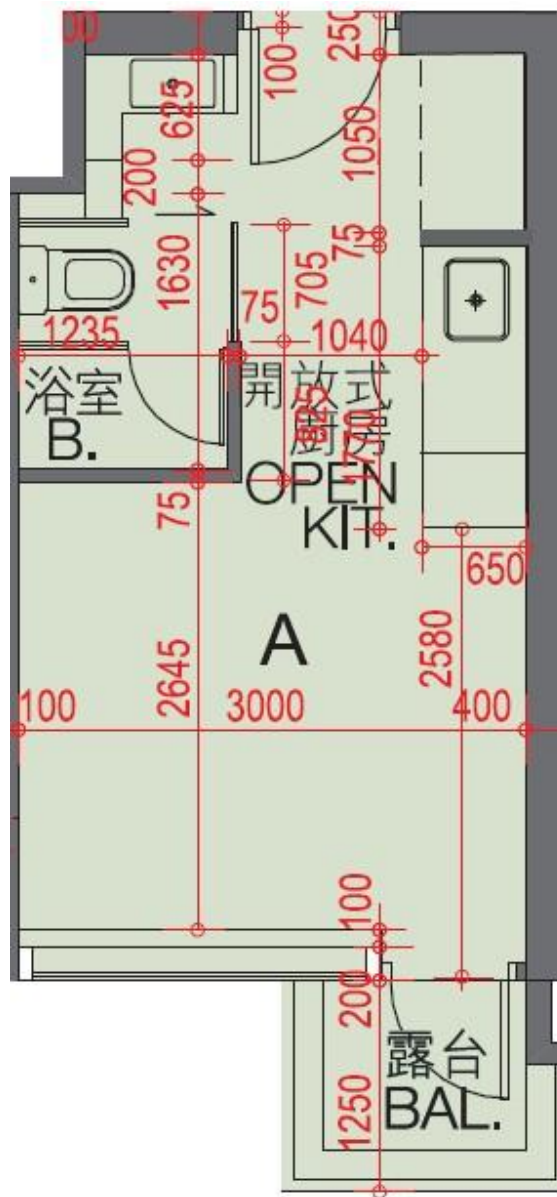

Novum East 君豪峰

5-12, 15-23, 25-33, 35-36樓A室-單位平面圖

實用面積: 234呎

露台: 22呎

工作平台: 0呎

*本單位平面圖只作參考及內部使用。