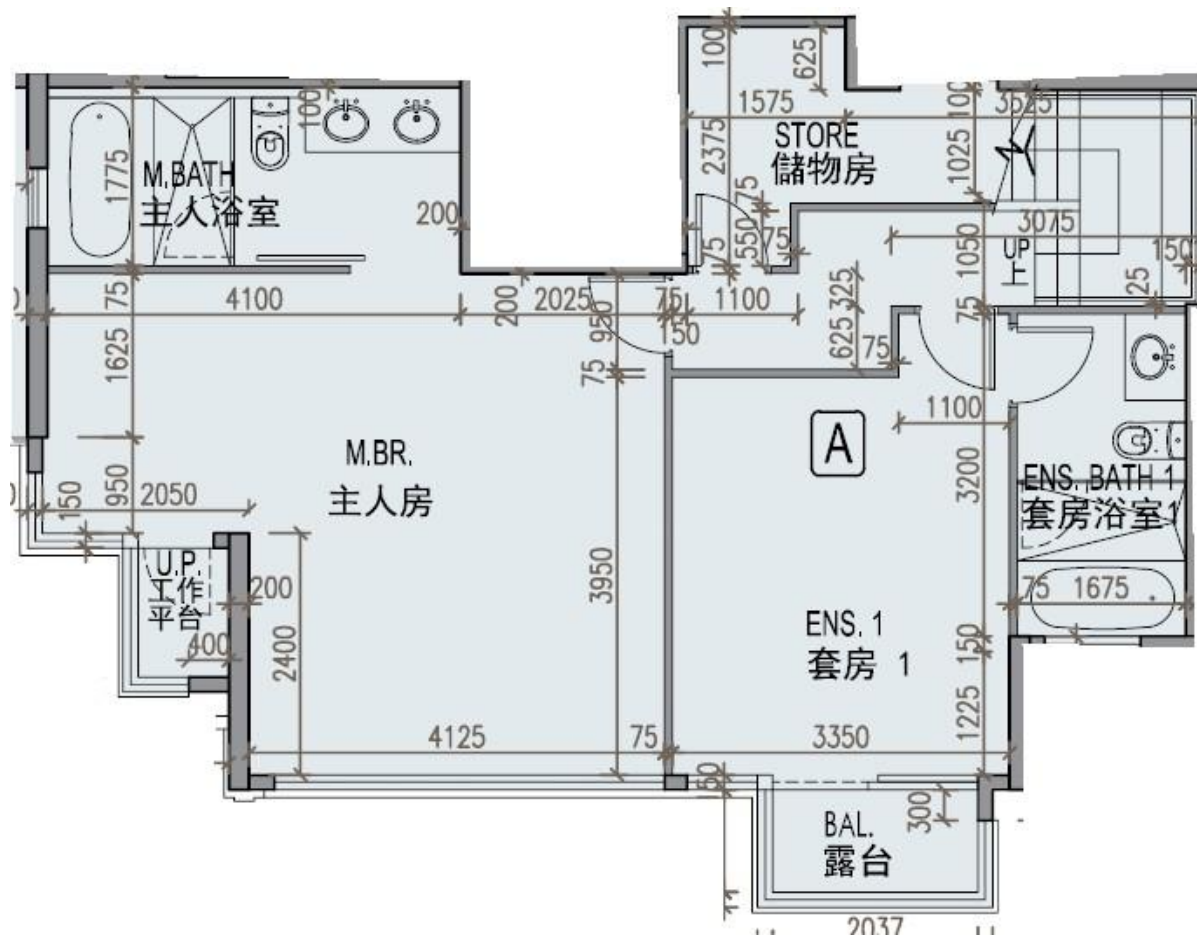

龍譽 Vibe Centro  
第1A座

37樓A室-複式單位平面圖

實用面積:2319呎

露台:59呎

\*本單位平面圖只作參考及內部使用。