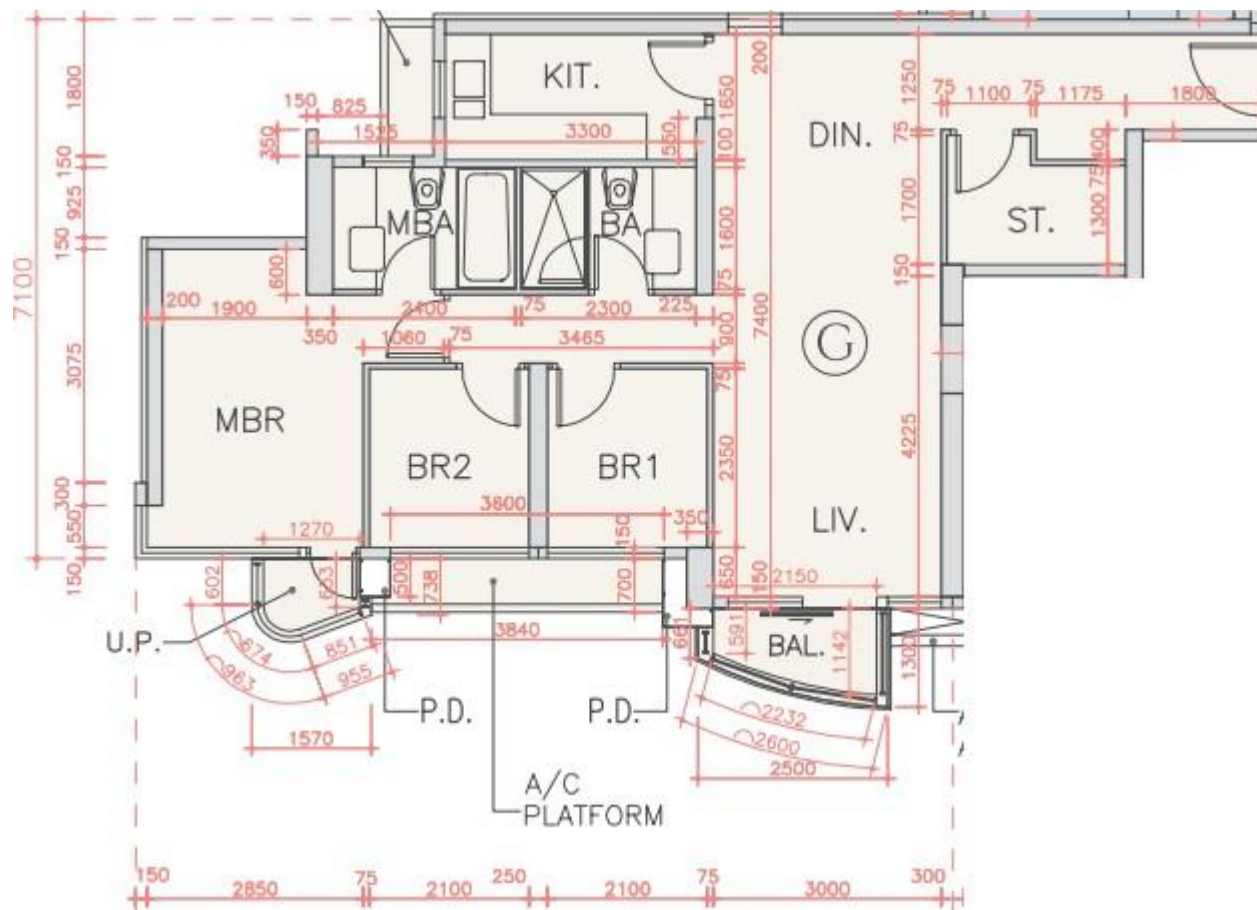

海翩滙 The Papillons 5座

2至16樓G室實用面積:

單位：897呎

露台：29呎

工作平台：16呎

*本單位平面圖只作參考及內部使用。