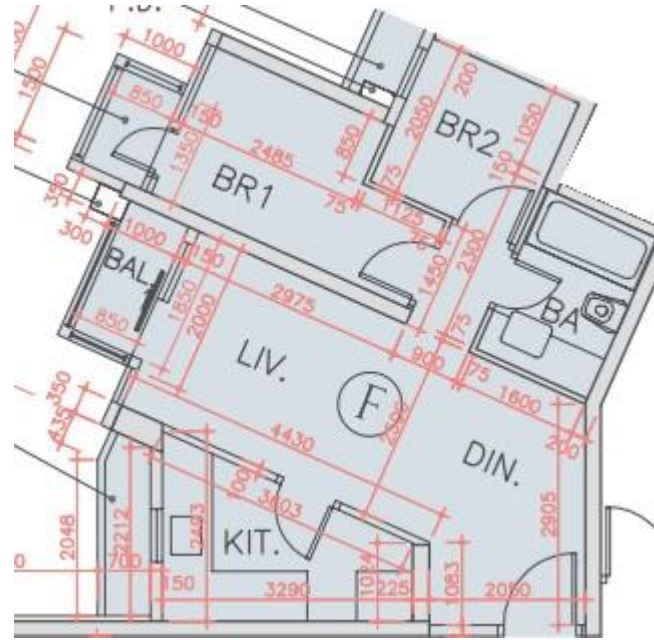

# 海翩滙 The Papillons 5座

2至16樓F室實用面積:

單位：522呎

露台：22呎

工作平台：16呎

\*本單位平面圖只作參考及內部使用。