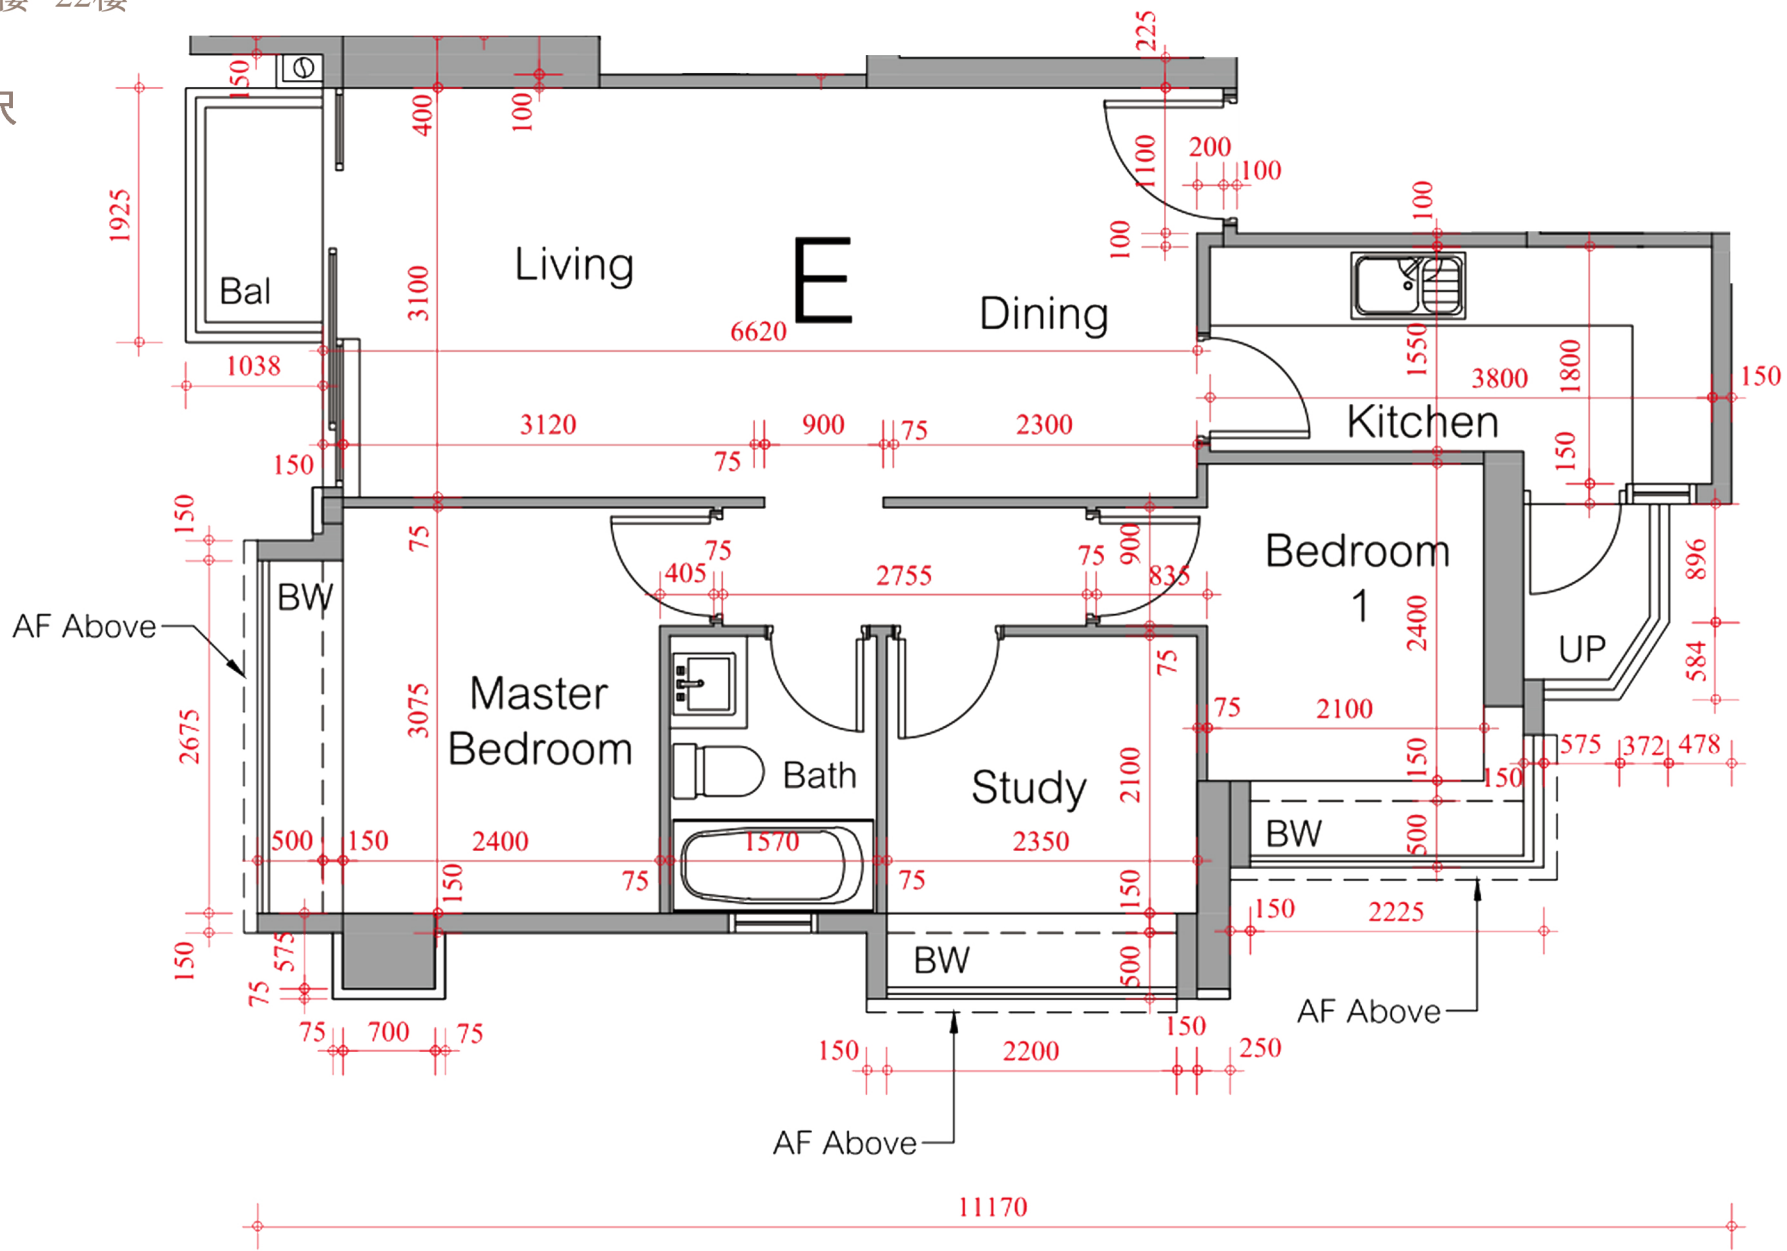

第五座 3/F-22/F
3樓-22樓

E單位平面圖

實用面積：669呎

*本單位平面圖只作參考及內部使用。