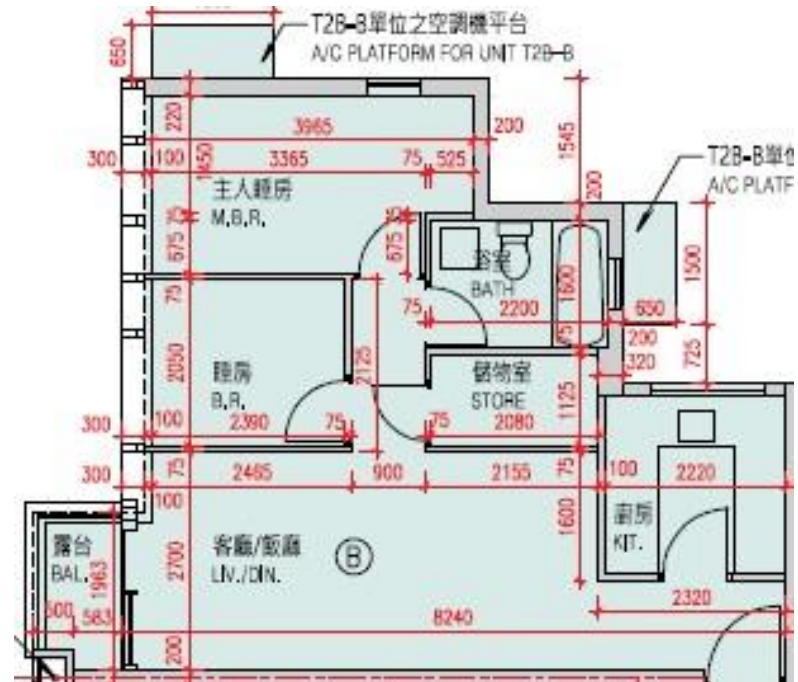

## 第2B座

### 17樓B室-單位平面圖

實用面積:581呎

\*本單位平面圖只作參考及內部使用。