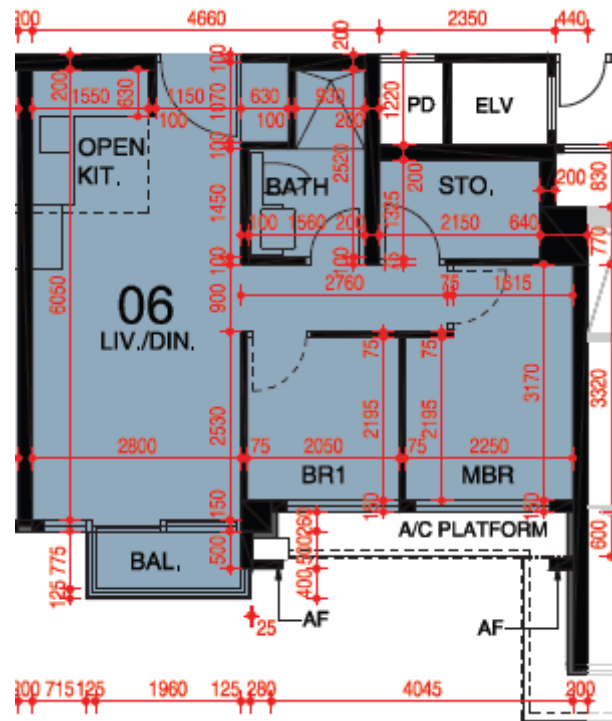

東環 第6A座

3,5-12,15-22樓

06單位平面圖

實用面積:483呎

\*本單位平面圖只作參考及內部使用。

**Pricerite**實惠