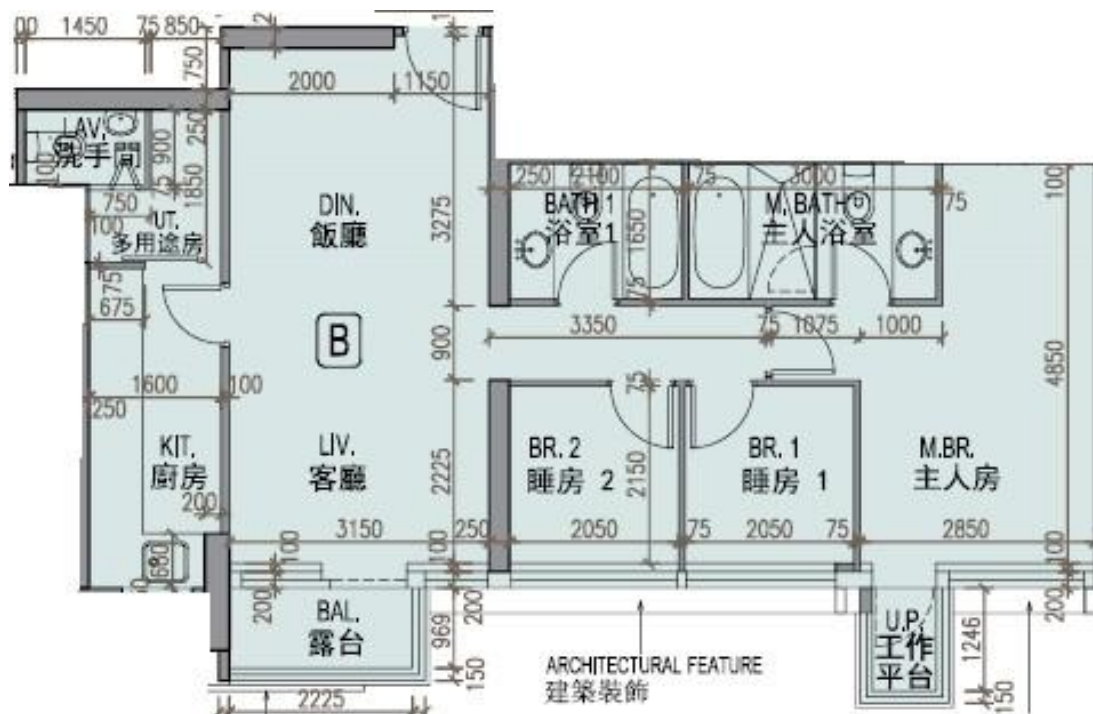

龍譽 Vibe Centro  
第2B座  
5樓B室-單位平面圖  
實用面積:842呎  
露台:29呎

\*本單位平面圖只作參考及內部使用。