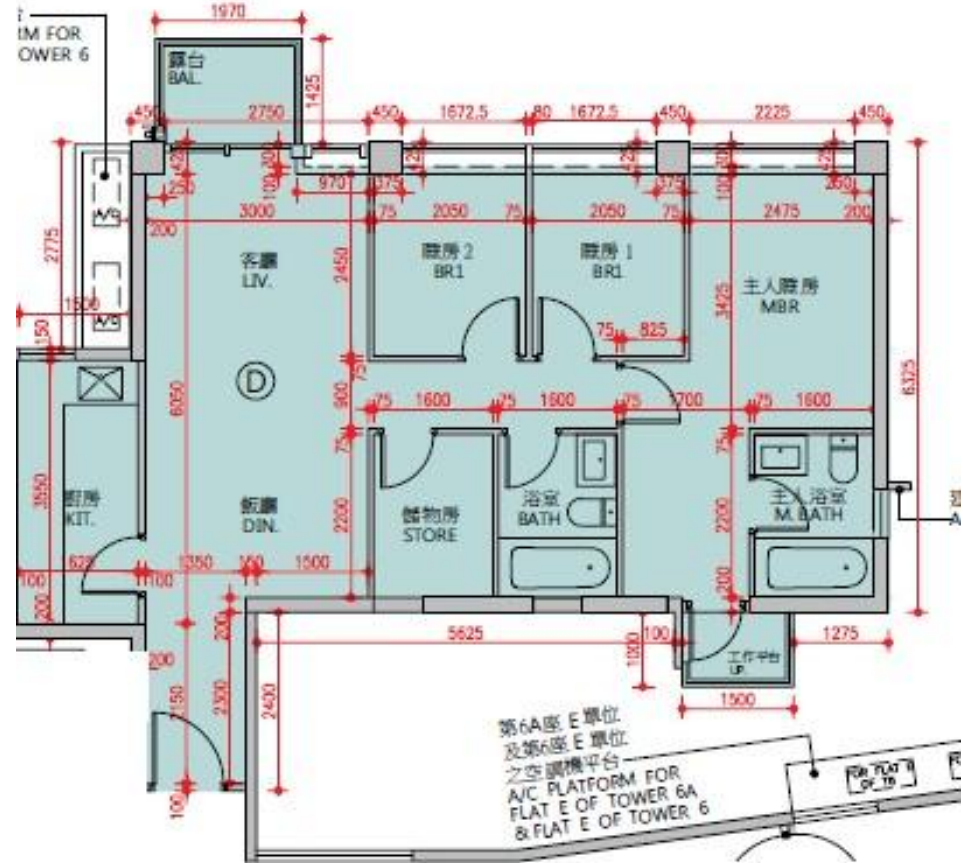

NAPA  
第6座  
1樓D室-單位平面圖  
實用面積:851呎

\*本單位平面圖只作參考及內部使用。